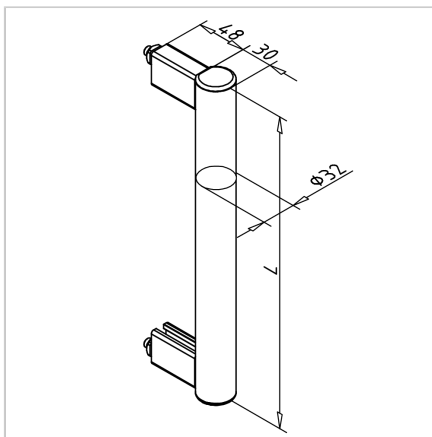

ROČAJ PROFIL 32 L=300mm, A=48mm

Šifra: 210962/0

Ročajni profil za varno in udobno upravljanje vrat zaščitnih enot ali strojev v industrijskih okoljih.

[Povezava do izdelka →](#)

Tehnični podatki / vključeni artikli

- Aluminij, eloksiran E6/EV1
- Pripravljen komplet za montažo iz aluminijastih profilov MiniTec
- Z montažnim materialom iz jekla, pocinkan
- Standardna dolžina (L) 300 mm
- **Druge dolžine na zahtevo**
- **Prosimo, navedite mero L**
- Teža = 0,500 kg/kom

Uporaba

- Ročaj za zelo velika vrata, pokrove, vozičke, odstranljive površinske elemente

Navodila za uporabo / način montaže

- Vstavite kvadratno matico v obstoječo konstrukcijo
- Predhodno namestite distančnike z dolgim vijakom in povezovalnim profilom
- Vstavite profil ročaja in pritrdite povezovalni profil na distančnike
- Namestite pokrove