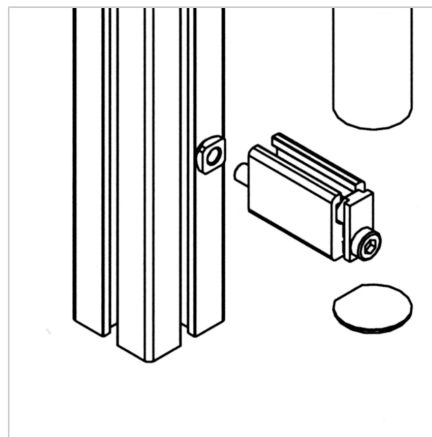

ROČAJ PROFIL 32 L=300mm, A=48mm

Šifra: 210962/0

Ročajni profil za varno in udobno upravljanje vrat zaščitnih enot ali strojev v industrijskih okoljih.

[Povezava do izdelka →](#)

Tehnični podatki / vključeni artikli

- Aluminij, eloksiran E6/EV1
- Pripravljen komplet za montažo iz aluminijastih profilov MiniTec
- Z montažnim materialom iz jekla, pocinkan
- Standardna dolžina (L) 300 mm
- **Druge dolžine na zahtevo**
- **Prosimo, navedite mero L**
- Teža = 0,500 kg/kom

Uporaba

- Ročaj za zelo velika vrata, pokrove, vozičke, odstranljive površinske elemente

Navodila za uporabo / način montaže

- Vstavite kvadratno matico v obstoječo konstrukcijo
- Predhodno namestite distančnike z dolgim vijakom in povezovalnim profilom
- Vstavite profil ročaja in pritrdite povezovalni profil na distančnike
- Namestite pokrove