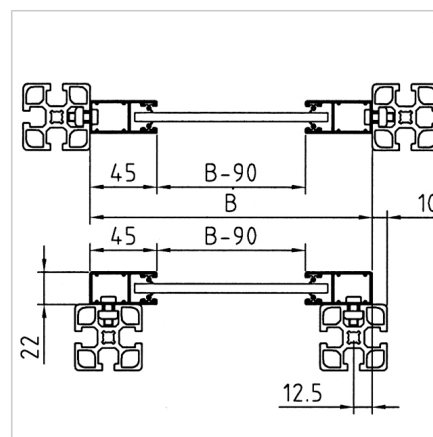

ROLETA S POGONOM

Šifra: 290402/0

Rolo vrata in dvižna vrata z električnim pogonom za omarice, stojala ter zaščite strojev - tiho, varno in prostorsko varčno zapiranje.

[Povezava do izdelka →](#)

Tehnični podatki / vključeni artikli

- Aluminij, prašno lakiran, srebrna
- Dvodelna vodila; škatla rolete z pogonom
- Električni pogon 230 V
- Brez stikala
- Maksimalna širina: 2,70 m
- Dolžina kabla 2 m
- **Prosimo, navedite širino B in dimenzijo H**

Uporaba

- Omarica za instrumente
- Omarice za orodje
- Izhodni stikalo
- Stojala za računalnike
- Zaščite strojev

Navodila za uporabo / način montaže

- Povežite škatlo rolete z vodili
- Pritrdite vodila in škatlo rolete na okvir profila
- Škatla rolete A = 152, H do 1,70 m, **ident št. 290402/0**
- Škatla rolete A = 167,5, H do 2,20 m, **ident št. 290403/0**
- Škatla rolete A = 181, H do 2,70 m, **ident št. 290404/0**
- Hod H1: H-A