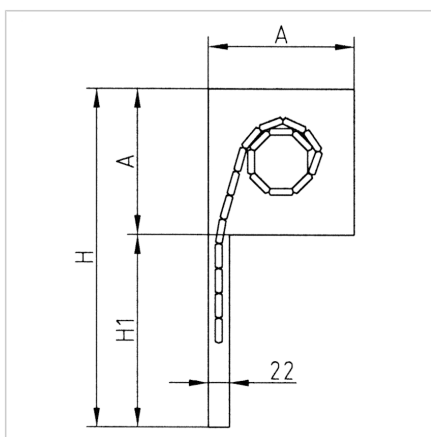

ROLETA S POGONOM

Šifra: 290402/0

Rolo vrata in dvižna vrata z električnim pogonom za omarice, stojala ter zaščite strojev - tiho, varno in prostorsko varčno zapiranje.

[Povezava do izdelka →](#)

Tehnični podatki / vključeni artikli

- Aluminij, prašno lakiran, srebrna
- Dvodelna vodila; škatla rolete z pogonom
- Električni pogon 230 V
- Brez stikala
- Maksimalna širina: 2,70 m
- Dolžina kabla 2 m
- **Prosimo, navedite širino B in dimenzijo H**

Uporaba

- Omarica za instrumente
- Omarice za orodje
- Izhodni stikalo
- Stojala za računalnike
- Zaščite strojev

Navodila za uporabo / način montaže

- Povežite škatlo rolete z vodili
- Pritrdite vodila in škatlo rolete na okvir profila
- Škatla rolete A = 152, H do 1,70 m, **ident št. 290402/0**
- Škatla rolete A = 167,5, H do 2,20 m, **ident št. 290403/0**
- Škatla rolete A = 181, H do 2,70 m, **ident št. 290404/0**
- Hod H1: H-A