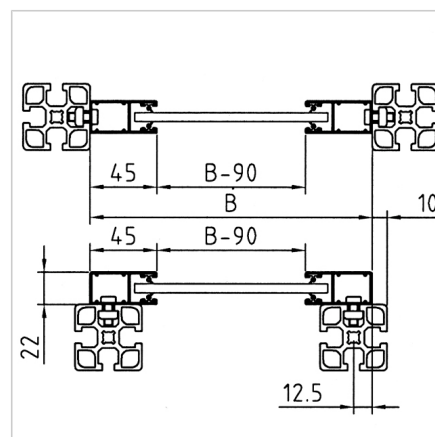

ROLETA S POGONOM

Šifra: 290402/0

Rolo vrata in dvižna vrata z električnim pogonom za omarice, stojala ter zaščite strojev - tiho, varno in prostorsko varčno zapiranje.

[Povezava do izdelka →](#)

Tehnični podatki / vključeni artikli

- Aluminij, prašno lakiran, srebrna
- Dvodelna vodila; škatla rolete z pogonom
- Električni pogon 230 V
- Brez stikala
- Maksimalna širina: 2,70 m
- Dolžina kabla 2 m
- **Prosimo, navedite širino B in dimenzijo H**

Uporaba

- Omarica za instrumente
- Omarice za orodje
- Izhodni stikalo
- Stojala za računalnike
- Zaščite strojev

Navodila za uporabo / način montaže

- Povežite škatlo rolete z vodili
- Pritrdite vodila in škatlo rolete na okvir profila
- Škatla rolete A = 152, H do 1,70 m, **ident št. 290402/0**
- Škatla rolete A = 167,5, H do 2,20 m, **ident št. 290403/0**
- Škatla rolete A = 181, H do 2,70 m, **ident št. 290404/0**
- Hod H1: H-A