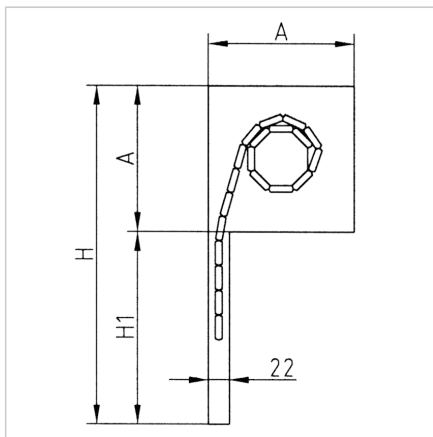

## ROLETA S POGONOM

Šifra: 290403/0

Dvižna rolo vrata z električnim pogonom za omarice, stojala in zaščitne strojev - kompaktna, varna in učinkovita rešitev.

[Povezava do izdelka →](#)

### Tehnični podatki / vključeni artikli

- Aluminij, prašno lakiran, srebrna (ostale barve po dogovoru)
- Dvodelna vodila; škatla rolete z pogonom
- Električni pogon 230 V
- Brez stikala
- Maksimalna širina: 2,70 m
- Dolžina kabla 2 m
- **Prosimo, navedite širino B in dimenzijo H**

### Navodila za uporabo / način montaže

- Povežite škatlo rolete z vodili
- Pritrdite vodila in škatlo rolete na okvir profila
- Škatla rolete A = 167,5, H do 2,20 m
- Hod H1: H - A