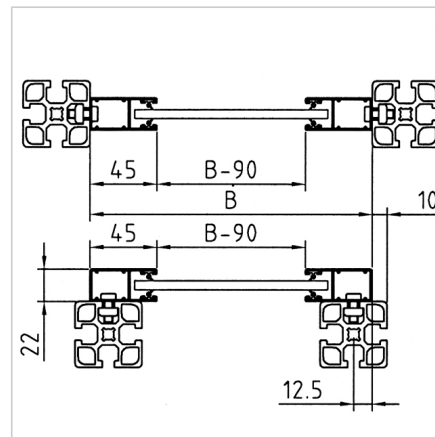

## ROLETA S POGONOM

Šifra: 290403/0

Dvižna rolo vrata z električnim pogonom za omarice, stojala in zaščitne strojev - kompaktna, varna in učinkovita rešitev.

[Povezava do izdelka →](#)

### Tehnični podatki / vključeni artikli

- Aluminij, prašno lakiran, srebrna (ostale barve po dogovoru)
- Dvodelna vodila; škatla rolete z pogonom
- Električni pogon 230 V
- Brez stikala
- Maksimalna širina: 2,70 m
- Dolžina kabla 2 m
- **Prosimo, navedite širino B in dimenzijo H**

### Navodila za uporabo / način montaže

- Povežite škatlo rolete z vodili
- Pritrdite vodila in škatlo rolete na okvir profila
- Škatla rolete A = 167,5, H do 2,20 m
- Hod H1: H - A