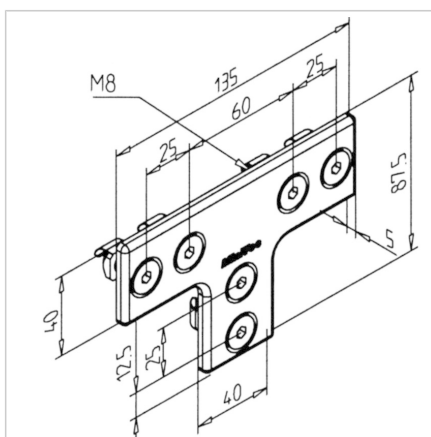

## T - PLOŠČICA NERJAVEČA

Šifra: 210019/0

T vezna ploščica iz nerjavečega jekla za trdno in zanesljivo utrjevanje aluminijastih konstrukcij - primerna za različne sestave.

[Povezava do izdelka →](#)

### Tehnični podatki / vključeni artikli

- Nerjaveče jeklo, brušeno
- S pritrdilnim materialom iz nerjavečega jekla
- Teža = 0,259 kg/kom

### Navodila za uporabo / način montaže

- Pripnite na profil s priloženim pritrdilnim materialom
- Uporabite power-lock pritrdilne elemente, če nastopijo vlečne sile