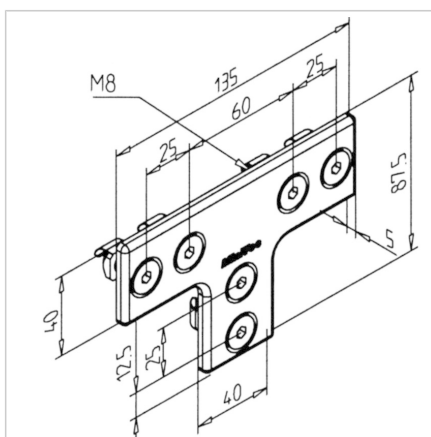

T - PLOŠČICA NERJAVEČA

Šifra: 210019/0

T vezna ploščica iz nerjavečega jekla za trdno in zanesljivo utrjevanje aluminijastih konstrukcij - primerna za različne sestave.

[Povezava do izdelka →](#)

Tehnični podatki / vključeni artikli

- Nerjaveče jeklo, brušeno
- S pritrdilnim materialom iz nerjavečega jekla
- Teža = 0,259 kg/kom

Uporaba

- Ojačitev konstrukcij iz profilov

Navodila za uporabo / način montaže

- Pripnite na profil s priloženim pritrdilnim materialom
- Uporabite power-lock pritrdilne elemente, če nastopijo vlečne sile