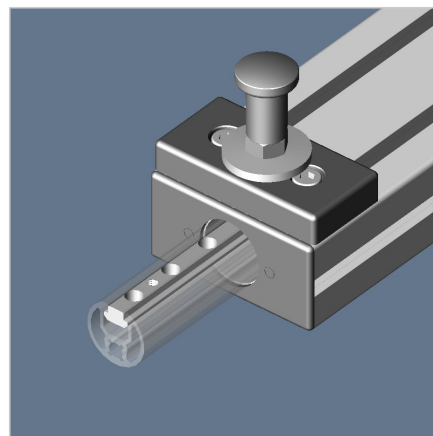

T-SLOT PLOŠČICA PROFIL (NECINKAN)

Šifra: 211030/0

T-letev za izdelavo priključnih blokov, povezovalnih elementov v posebnih dolžinah, ojačitev in letve s posebnimi izvrtinami za prilagojene konstrukcije.

[Povezava do izdelka →](#)

Tehnični podatki / vključeni artikli

- Jeklo, brušeno
- Nerjaveča izvedba **ident št. 211030/1**
- Teža = 0,650 kg/m
- Dolžina palice = 4 m

Uporaba

- Izdelava priključnih blokov, povezovalnih elementov v posebnih dolžinah
- Izdelava ojačitev
- Letve s posebnimi izvrtinami

Navodila za uporabo / način montaže

- Vstavite v utor profila