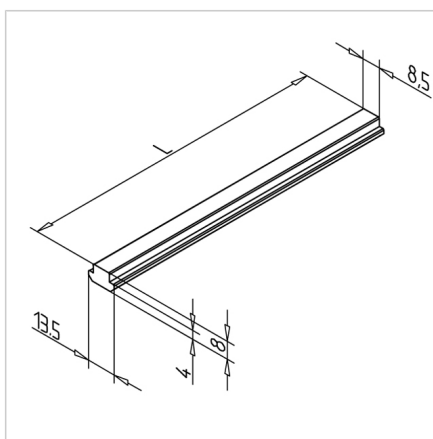

T-SLOT PLOŠČICA PROFIL (NECINKAN)

Šifra: 211030/0

T-letev za izdelavo priključnih blokov, povezovalnih elementov v posebnih dolžinah, ojačitev in letve s posebnimi izvrtinami za prilagojene konstrukcije.

[Povezava do izdelka →](#)

Tehnični podatki / vključeni artikli

- Jeklo, brušeno
- Nerjaveča izvedba **ident št. 211030/1**
- Teža = 0,650 kg/m
- Dolžina palice = 4 m

Uporaba

- Izdelava priključnih blokov, povezovalnih elementov v posebnih dolžinah
- Izdelava ojačitev
- Letve s posebnimi izvrtinami

Navodila za uporabo / način montaže

- Vstavite v utor profila