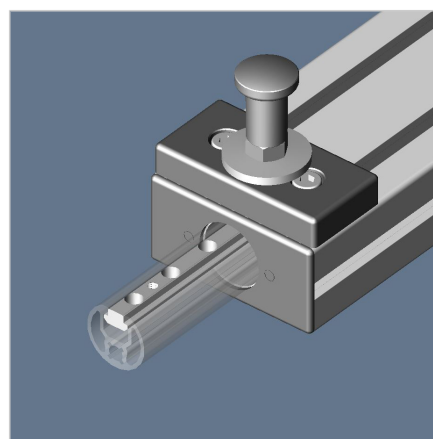

T-SLOT PLOŠČICA PROFIL (NECINKAN)

Šifra: 211030/0

T-letev za izdelavo priključnih blokov, povezovalnih elementov v posebnih dolžinah, ojačitev in letve s posebnimi izvrtinami za prilagojene konstrukcije.

[Povezava do izdelka →](#)

Tehnični podatki / vključeni artikli

- Jeklo, brušeno
- Nerjaveča izvedba **ident št. 211030/1**
- Teža = 0,650 kg/m
- Dolžina palice = 4 m

Uporaba

- Izdelava priključnih blokov, povezovalnih elementov v posebnih dolžinah
- Izdelava ojačitev
- Letve s posebnimi izvrtinami

Navodila za uporabo / način montaže

- Vstavite v utor profila