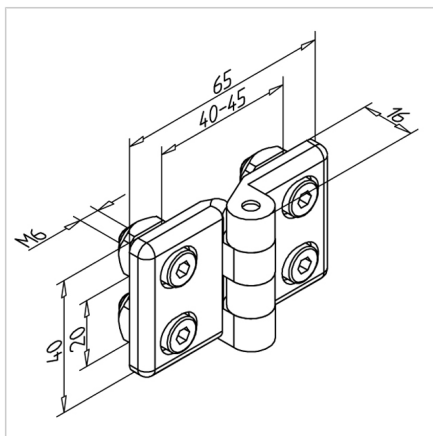

## TEČAJ 45 M6

Šifra: 211175/0

Plastičen tečaj 45 M6 za lahka vrata in pokrove iz aluminijastih profilov. Zanesljiva povezava in enostavna montaža v zaščitnih sistemih.

[Povezava do izdelka →](#)

### Tehnični podatki / vključeni artikli

- PA, sive barve
- Priloženi vijaki in matice
- Nosilnost do 160 N
- Teža = 0,061 kg/kos

### Uporaba

- Primerno za lahka vrata in pokrove
- Ograjne panele
- Povezovanje profilov pod različnimi koti