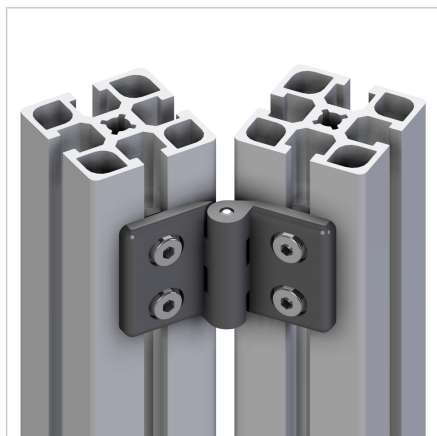

## TEČAJ 45 M6

Šifra: 211175/0

Plastičen tečaj 45 M6 za lahka vrata in pokrove iz aluminijastih profilov. Zanesljiva povezava in enostavna montaža v zaščitnih sistemih.

[Povezava do izdelka →](#)

### Tehnični podatki / vključeni artikli

- PA, sive barve
- Priloženi vijaki in matice
- Nosilnost do 160 N
- Teža = 0,061 kg/kos

### Uporaba

- Primerno za lahka vrata in pokrove
- Ograjne panele
- Povezovanje profilov pod različnimi koti