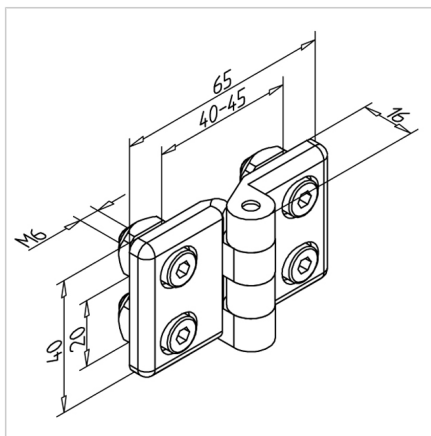

## TEČAJ 45 M6

Šifra: 211175/0

Plastičen tečaj 45 M6 za lahka vrata in pokrove iz aluminijastih profilov. Zanesljiva povezava in enostavna montaža v zaščitnih sistemih.

[Povezava do izdelka →](#)

### Tehnični podatki / vključeni artikli

- PA, sive barve
- Priloženi vijaki in matice
- Nosilnost do 160 N
- Teža = 0,061 kg/kos

### Uporaba

- Primerno za lahka vrata in pokrove
- Ograjne panele
- Povezovanje profilov pod različnimi koti