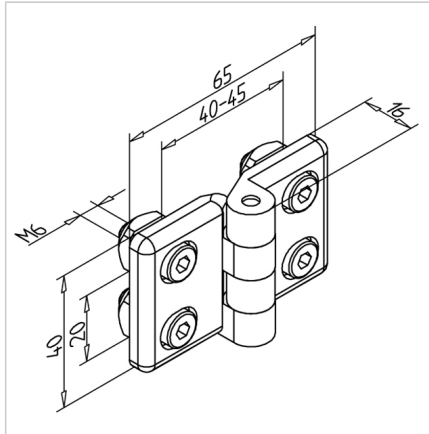

TEČAJ NOTRANJI AL

Šifra: 211142/0

Skrit aluminijast tečaj za elegantno in funkcionalno povezavo profilov brez zunanjih elementov.

[Povezava do izdelka →](#)

Tehnični podatki / vključeni artikli

- Aluminium, anodized E6/EV1
- With fastening material steel, zinc plated