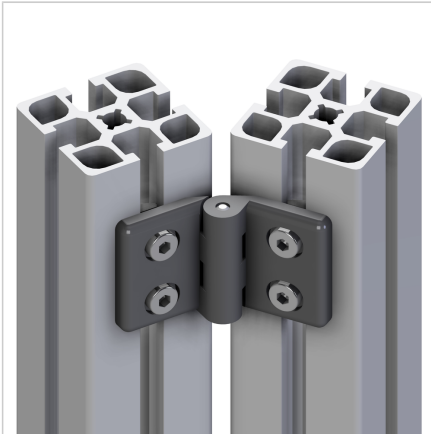

TEČAJ NOTRANJI AL

Šifra: 211142/0

Skrit aluminijast tečaj za elegantno in funkcionalno povezavo profilov brez zunanjih elementov.

[Povezava do izdelka →](#)

Tehnični podatki / vključeni artikli

- Aluminium, anodized E6/EV1
- With fastening material steel, zinc plated