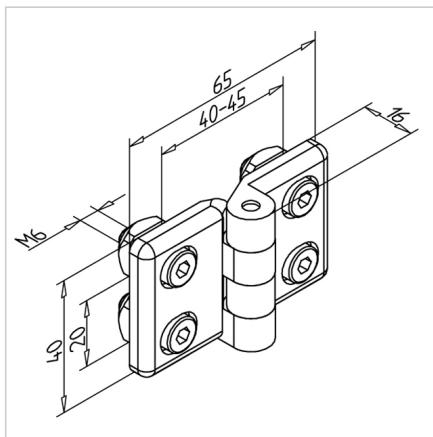

TEČAJ NOTRANJI AL

Šifra: 211142/0

Skrit aluminijast tečaj za elegantno in funkcionalno povezavo profilov brez zunanjih elementov.

[Povezava do izdelka →](#)

Tehnični podatki / vključeni artikli

- Aluminij, eloksiran E6/EV1
- Priloženi vijaki in matice

Uporaba

- Vrata
- Pokrovi
- Premični elementi
- Nadgradnja vrat

Navodila za uporabo / način montaže

- Privijte v utor profila s priloženimi vijaki in maticami