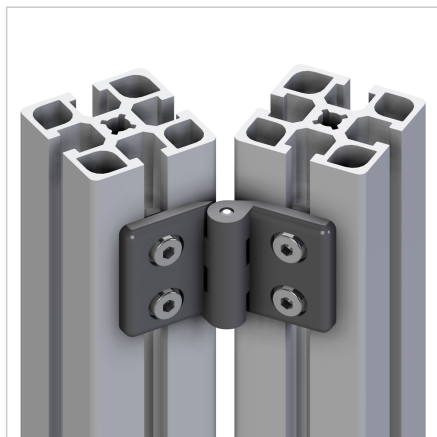

TEČAJ NOTRANJI AL

Šifra: 211142/0

Skrit aluminijast tečaj za elegantno in funkcionalno povezavo profilov brez zunanjih elementov.

[Povezava do izdelka →](#)

Tehnični podatki / vključeni artikli

- Aluminij, eloksiran E6/EV1
- Priloženi vijaki in matice

Uporaba

- Vrata
- Pokrovi
- Premični elementi
- Nadgradnja vrat

Navodila za uporabo / način montaže

- Privijte v utor profila s priloženimi vijaki in maticami