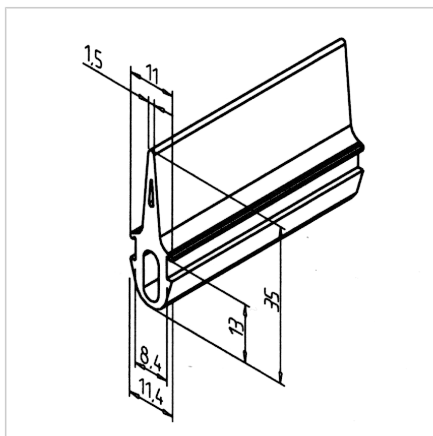

## TESNILNA GUMA 45mm

Šifra: 221038/0

Tesnilni profil z dodatnim tesnilnim robom za zanesljivo tesnjenje vrat, pokrovov in konstrukcij pred vdorom vode, prahu in hrupa.

[Povezava do izdelka →](#)

### Tehnični podatki / vključeni artikli

- NBR, črn
- Trdota (Shore A) 60°
- Dolžina role 75 m
- Teža = 0,245 kg/m