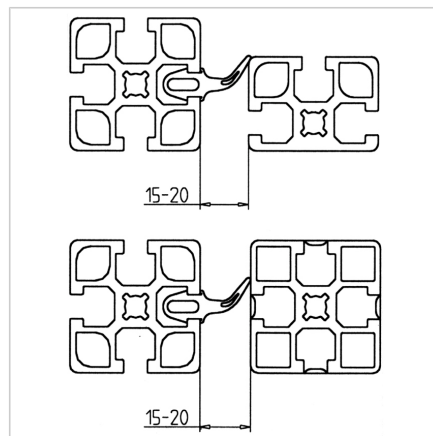

## TESNILNA GUMA 45mm

Šifra: 221038/0

Tesnilni profil z dodatnim tesnilnim robom za zanesljivo tesnjenje vrat, pokrovov in konstrukcij pred vdorom vode, prahu in hrupa.

[Povezava do izdelka →](#)

### Tehnični podatki / vključeni artikli

- NBR, črn
- Trdota (Shore A) 60°
- Dolžina role 75 m
- Teža = 0,245 kg/m