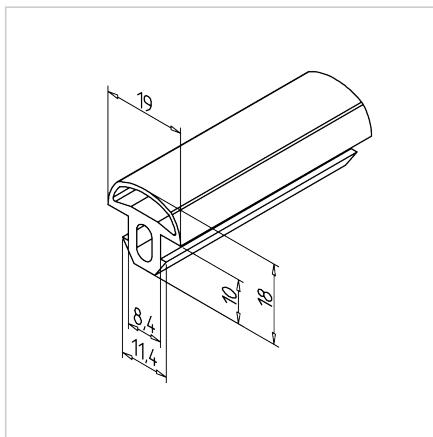

TESNILNA GUMA POLKROŽNA

Šifra: 221078/0

Tesnilni trak za vrata, pokrove in druge alu konstrukcije, ki učinkovito tesni proti vodi, prahu in hrupu.

[Povezava do izdelka →](#)

Tehnični podatki / vključeni artikli

- NBR, črn
- Trdota (Shore A) 70°
- Dolžina role 50 m
- Teža = 0,175 kg/m

Uporaba

- Tesnjenje vrat, pokrovov in drugih konstrukcij pred vodo, prahom in hrupom

Navodila za uporabo / način montaže

- Vtisnite v utor profila
- 1. Enostransko tesnjenje: Širina reže 6-8 mm
- 2. Dvostransko tesnjenje: Širina reže 12-16 mm