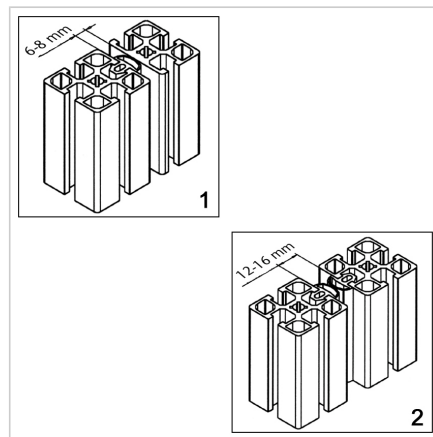

TESNILNA GUMA POLKROŽNA

Šifra: 221078/0

Tesnilni trak za vrata, pokrove in druge alu konstrukcije, ki učinkovito tesni proti vodi, prahu in hrupu.

[Povezava do izdelka →](#)

Tehnični podatki / vključeni artikli

- NBR, črn
- Trdota (Shore A) 70°
- Dolžina role 50 m
- Teža = 0,175 kg/m

Uporaba

- Tesnjenje vrat, pokrovov in drugih konstrukcij pred vodo, prahom in hrupom

Navodila za uporabo / način montaže

- Vtisnite v utor profila
- 1. Enostransko tesnjenje: Širina reže 6-8 mm
- 2. Dvostransko tesnjenje: Širina reže 12-16 mm