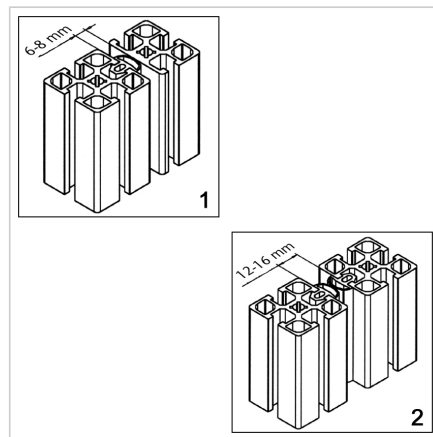

## TESNILNA GUMA POLKROŽNA

Šifra: 221078/0

Tesnilni trak za vrata, pokrove in druge alu konstrukcije, ki učinkovito tesni proti vodi, prahu in hrupu.

[Povezava do izdelka →](#)

### Tehnični podatki / vključeni artikli

- NBR, črn
- Trdota (Shore A) 70°
- Dolžina role 50 m
- Teža = 0,175 kg/m

### Navodila za uporabo / način montaže

- Vtisnite v utor profila
- 1. Enostransko tesnjenje: Širina reže 6-8 mm
- 2. Dvostransko tesnjenje: Širina reže 12-16 mm