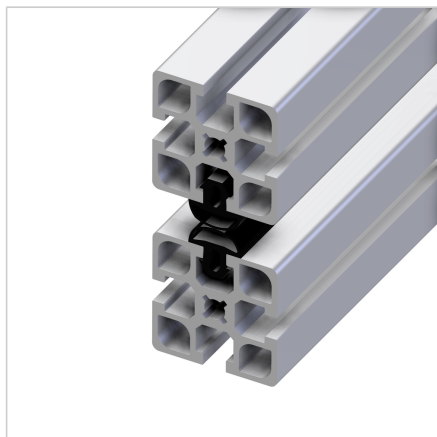

## TESNILNA GUMA POLKROŽNA

Šifra: 221078/0

Tesnilni trak za vrata, pokrove in druge alu konstrukcije, ki učinkovito tesni proti vodi, prahu in hrupu.

[Povezava do izdelka →](#)

### Tehnični podatki / vključeni artikli

- NBR, črn
- Trdota (Shore A) 70°
- Dolžina role 50 m
- Teža = 0,175 kg/m

### Uporaba

- Tesnjenje vrat, pokrovov in drugih konstrukcij pred vodo, prahom in hrupom

### Navodila za uporabo / način montaže

- Vtisnite v utor profila
- 1. Enostransko tesnjenje: Širina reže 6-8 mm
- 2. Dvostransko tesnjenje: Širina reže 12-16 mm