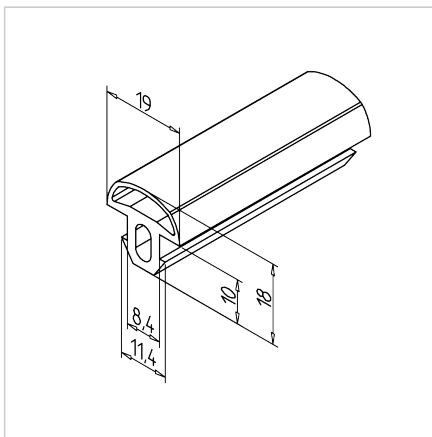

## TESNILNA GUMA POLKROŽNA

Šifra: 221078/0

Tesnilni trak za vrata, pokrove in druge alu konstrukcije, ki učinkovito tesni proti vodi, prahu in hrupu.

[Povezava do izdelka →](#)

### Tehnični podatki / vključeni artikli

- NBR, črn
- Trdota (Shore A) 70°
- Dolžina role 50 m
- Teža = 0,175 kg/m

### Navodila za uporabo / način montaže

- Vtisnite v utor profila
- 1. Enostransko tesnjenje: Širina reže 6-8 mm
- 2. Dvostransko tesnjenje: Širina reže 12-16 mm