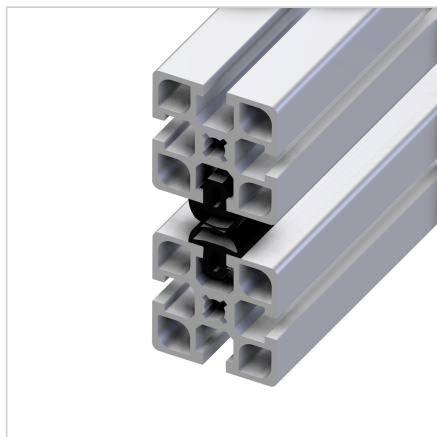

TESNILNA GUMA POLKROŽNA

Šifra: 221078/0

Tesnilni trak za vrata, pokrove in druge alu konstrukcije, ki učinkovito tesni proti vodi, prahu in hrupu.

[Povezava do izdelka →](#)

Tehnični podatki / vključeni artikli

- NBR, črn
- Trdota (Shore A) 70°
- Dolžina role 50 m
- Teža = 0,175 kg/m

Uporaba

- Tesnjenje vrat, pokrovov in drugih konstrukcij pred vodo, prahom in hrupom

Navodila za uporabo / način montaže

- Vtisnite v utor profila
- 1. Enostransko tesnjenje: Širina reže 6-8 mm
- 2. Dvostransko tesnjenje: Širina reže 12-16 mm