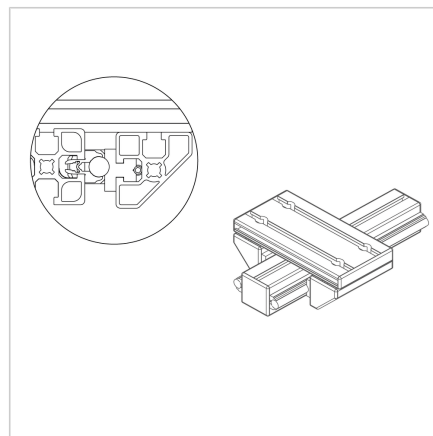

TIRNICA LINEARNA LG

Šifra: 221094/0

Drsna letev LG za alu profile zagotavlja natančno in gladko premikanje drsnih vrat, predalov in nastavljivih enot v linearnih sistemih.

[Povezava do izdelka →](#)

Tehnični podatki / vključeni artikli

- PE-UHMW, črna
- Komplet za pritrnitev
- Dovoljen pritisk na ploščo: max. 10 N/mm²
- Teža = 0,029 kg/kom

Uporaba

- Drsna vodila LG

Navodila za uporabo / način montaže

- Vstavite v utor stranskega vodilnega profila drsnika
- Fiksirajte s pritrtilnim materialom