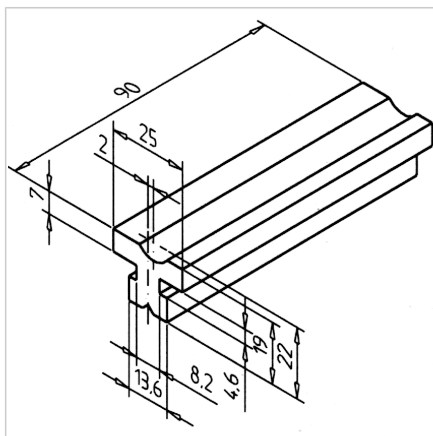

TIRNICA LINEARNA LG

Šifra: 221094/0

Drsna letev LG za alu profile zagotavlja natančno in gladko premikanje drsnih vrat, predalov in nastavljivih enot v linearnih sistemih.

[Povezava do izdelka →](#)

Tehnični podatki / vključeni artikli

- PE-UHMW, črna
- Komplet za pritrnitev
- Dovoljen pritisk na ploščo: max. 10 N/mm²
- Teža = 0,029 kg/kom

Uporaba

- Drsna vodila LG

Navodila za uporabo / način montaže

- Vstavite v utor stranskega vodilnega profila drsnika
- Fiksirajte s pritrtilnim materialom