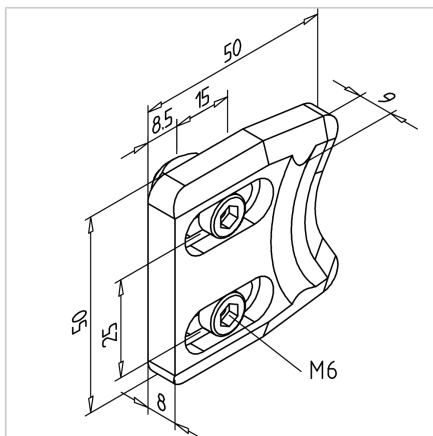

## USTAVLJALEC VRAT S

Šifra: 211767/0

Zapah za vrata omogoča zanesljivo zaklepanje in preprečuje nenamerno odpiranje, hkrati pa zagotavlja enostavno in hitro odpiranje vrat.

[Povezava do izdelka →](#)

### Tehnični podatki / vključeni artikli

- Cink, tlačno litje, črno
- Z montažnim materialom iz pocinkanega jekla
- Teža = 0,077 kg/kom

### Uporaba

- Omejitev za vrata in pokrove
- Posebej primeren v povezavi z ročajem, T-ročajem in zapornim ključem
- Prav tako kot zadrževalec vrat