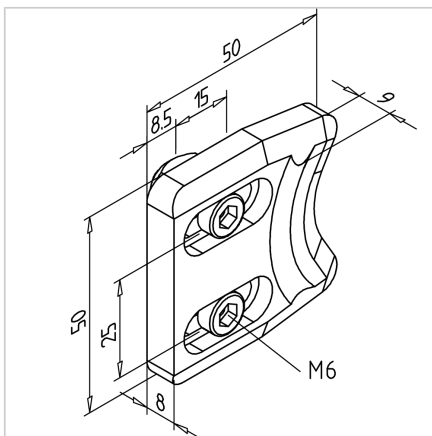

## USTAVLJALEC VRAT S

Šifra: 211767/0

Zapah za vrata omogoča zanesljivo zaklepanje in preprečuje nenamerno odpiranje, hkrati pa zagotavlja enostavno in hitro odpiranje vrat.

[Povezava do izdelka →](#)

### Tehnični podatki / vključeni artikli

- Cink, tlačno litje, črno
- Z montažnim materialom iz pocinkanega jekla
- Teža = 0,077 kg/kom

### Uporaba

- Omejitev za vrata in pokrove
- Posebej primeren v povezavi z ročajem, T-ročajem in zapornim ključem
- Prav tako kot zadrževalec vrat