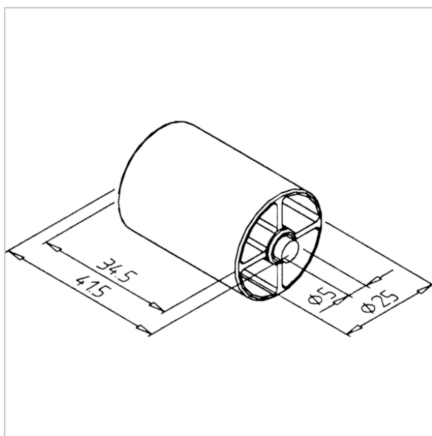

VALJ TRANSPORTNI D25

Šifra: 211701/0

Transportni valjčki omogočajo nemoten pretok materiala, enostavno rokovanje in zanesljivo delovanje v manjših transportnih sistemih.

[Povezava do izdelka →](#)

Tehnični podatki / vključeni artikli

- ABS, modra
- Os Ø 5, nerjaveče jeklo
- Nosilnost na valj 20 N
- Za večje obremenitve uporabite kolesce D 25 kompakt, **ident št. 211703/0**
- Teža = 0,008 kg/kom

Uporaba

- Proizvodnja majhnih transportnih valjčnih trakov v povezavi s profilom 45 x 45 R, **ident št. 201046/0**

Navodila za uporabo / način montaže

- Vtisnite valje v zelenem številu in razmiku v nosilec kolesca
Nosilec kolesca 45 x 45 R s pokrovom, **ident št. 221151/0**
Nosilec kolesca 45 x 45 R s SF pokrovom, **ident št. 221152/0**