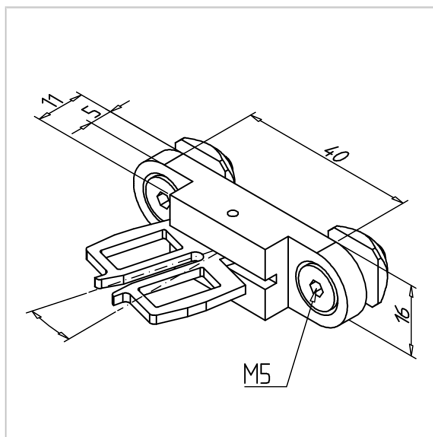

VARNOSTNI KLJUČ B2

Šifra: 211110/2

Nosilec varnostnega stikala AZ 16 - B2 za trdno pritrnitev in zanesljivo delovanje varnostnih sistemov.

[Povezava do izdelka →](#)

Tehnični podatki / vključeni artikli

- Vodilo separatorja, B2, za posebej majhen radij delovanja čez široko stran nosilca
- Minimalni radij delovanja 45 mm
- Teža = 0,044 kg/kos

Uporaba

- Upravna ročica za majhne radije upravljanja v povezavi z varnostnim stikalom **ident št. 211110/0**, nadomešča standardni trak

Navodila za uporabo / način montaže

- Pritrdite s pritrdilnim materialom na utor profila
- Neposredno na panelni element s potopnimi vijaki M5 glede na debelino materiala