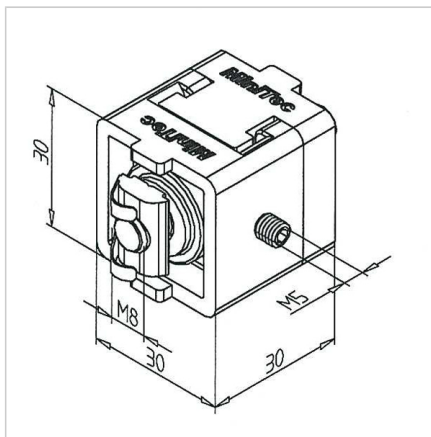

## VMESNI SPOJNI BLOK 30

Šifra: 212068/0

Alu kotnik 30 za povezovanje alu profilov. Primeren za podaljšave, prestavljive priključke in začasne pritrditve.

[Povezava do izdelka →](#)

### Tehnični podatki / vključeni artikli

- Cink, tlačno litje, prašno barvano, siva barva
- S pritrdilnim materialom iz jekla, cinkano
- Teža = 0,041 kg/komad

### Uporaba

- Povezava profilov
- Podaljšek profila
- Naknadna vstavev profilov v obstoječe konstrukcije, premakljivo v smeri utora
- Odstranljive pritrdilne točke