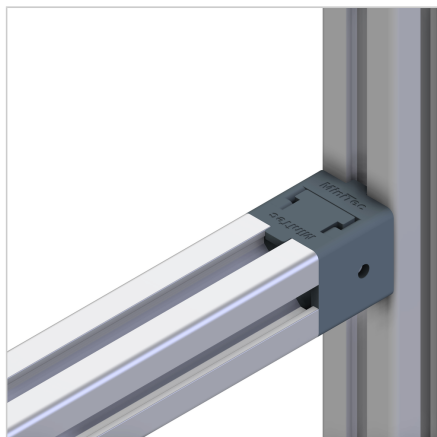

## VMESNI SPOJNI BLOK 30

Šifra: 212068/0

Alu kotnik 30 za povezovanje alu profilov. Primeren za podaljšave, prestavljive priključke in začasne pritrditve.

[Povezava do izdelka →](#)

### Tehnični podatki / vključeni artikli

- Cink, tlačno litje, prašno barvano, siva barva
- S pritrdilnim materialom iz jekla, cinkano
- Teža = 0,041 kg/komad

### Uporaba

- Povezava profilov
- Podaljšek profila
- Naknadna vstavev profilov v obstoječe konstrukcije, premakljivo v smeri utora
- Odstranljive pritrdilne točke

### Navodila za uporabo / način montaže

- Pritrdite na profile z uporabo priloženega montažnega materiala
- Vstavite prečni profil v T-utor
- Za natančno nastavitev uporabite nastavljivi vijak M5