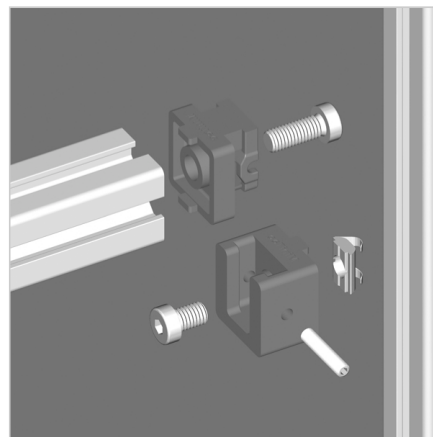

## VMESNI SPOJNI BLOK 30

Šifra: 212068/0

Alu kotnik 30 za povezovanje alu profilov. Primeren za podaljšave, prestavljive priključke in začasne pritrditve.

[Povezava do izdelka →](#)

### Tehnični podatki / vključeni artikli

- Cink, tlačno litje, prašno barvano, siva barva
- S pritrdilnim materialom iz jekla, cinkano
- Teža = 0,041 kg/komad

### Uporaba

- Povezava profilov
- Podaljšek profila
- Naknadna vstavev profilov v obstoječe konstrukcije, premakljivo v smeri utora
- Odstranljive pritrdilne točke