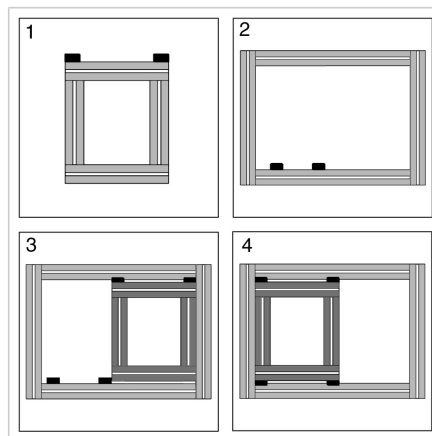

VODILO DRSNIH VRAT

Šifra: 221079/0

Vodilo za drsna vrata 45 za hkratno vodenje dveh elementov v enem profilu. Idealno za nadgradnjo v aluminijastih sistemih.

[Povezava do izdelka →](#)

Tehnični podatki / vključeni artikli

- PA, črna
- 1 zaklepni vijak
- Za 1 element vrat so potrebna 4 vodila
- Teža = 0,014 kg/kos

Uporaba

- Drsna vrata
- Drsni elementi
- Za hkratno vodenje 2 elementov v enem utoru profila
- Možno je naknadno vgraditi drsna vrata v obstoječe konstrukcije

Navodila za uporabo / način montaže

- 1: Pritrdite zgornje vodilo na okvir vratnega elementa
- 2: Vstavite spodnje vodilo v konstrukcijo okvirja
- 3: Zavrtite vratni element
- 4: Drsno ga vstavite v spodnje vodilo in pritrdite na želeni položaj
- Zamenjajte drugi vratni element
- **Višina vratnih elementov:**
svetna višina montažnega odprtja - 11 mm
- **Širina vratnih elementov** (pri 2 elementih):
(svetna širina + 49 mm) : 2