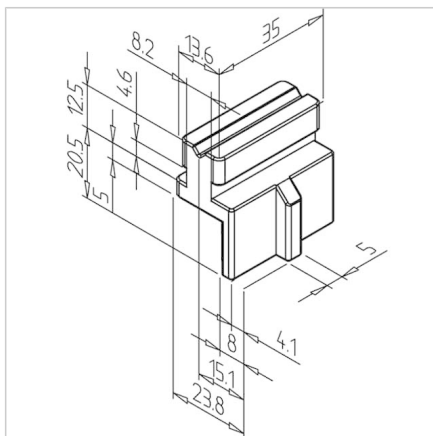

VODILO DRSNIH VRAT

Šifra: 221079/0

Vodilo za drsna vrata 45 za hkratno vodenje dveh elementov v enem profilu. Idealno za nadgradnjo v aluminijastih sistemih.

[Povezava do izdelka →](#)

Tehnični podatki / vključeni artikli

- PA, črna
- 1 zaklepni vijak
- Za 1 element vrat so potrebna 4 vodila
- Teža = 0,014 kg/kos

Uporaba

- Drsna vrata
- Drsni elementi
- Za hkratno vodenje 2 elementov v enem utoru profila
- Možno je naknadno vgraditi drsna vrata v obstoječe konstrukcije

Navodila za uporabo / način montaže

- 1: Pritrdite zgornje vodilo na okvir vratnega elementa
- 2: Vstavite spodnje vodilo v konstrukcijo okvirja
- 3: Zavrtite vratni element
- 4: Drsno ga vstavite v spodnje vodilo in pritrdite na želeni položaj
- Zamenjajte drugi vratni element
- **Višina vratnih elementov:**
svetna višina montažnega odprtja - 11 mm
- **Širina vratnih elementov** (pri 2 elementih):
(svetna širina + 49 mm) : 2