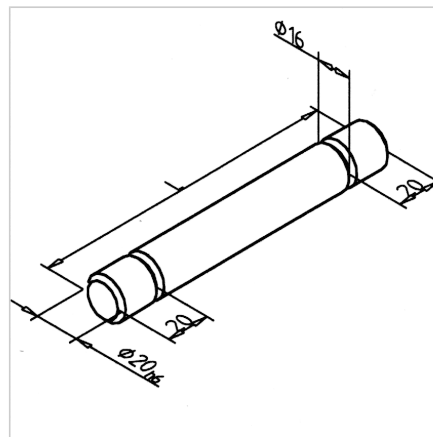

VODILO OKROGLO D20 ZA LB

Šifra: 280154/0

Gred D 20 za linearni voziček LB omogoča natančno in stabilno linearno gibanje.

[Povezava do izdelka →](#)

Tehnični podatki / vključeni artikli

- Jeklo
- Cf53, površinsko kaljeno na 60 + 5 HRC in predbrušeno
- Toleranca h6
- Obdelano za nosilni blok gredi WB
- **Prosimo, navedite dimenzijo L**
- Teža = 2,470 kg/m

Uporaba

- Vstavi v nosilne bloke gredi
- Vpenjanje z navojnim zatičem M8 x 35
ident št. 21.1304/1

Navodila za uporabo / način montaže

- Centralno vpenjanje gredi v vseh nosilnih blokih gredi linearnih sistemov Minitec LB