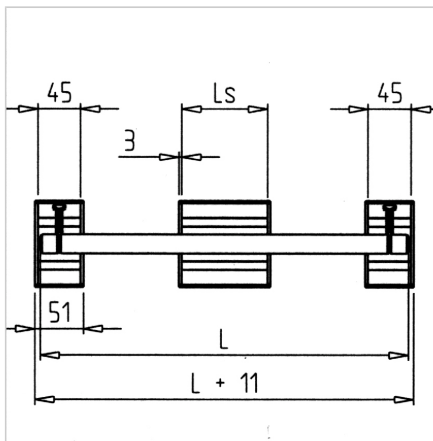

VODILO OKROGLO D20 ZA LB

Šifra: 280154/0

Gred D 20 za linearni voziček LB omogoča natančno in stabilno linearno gibanje.

[Povezava do izdelka →](#)

Tehnični podatki / vključeni artikli

- Jeklo
- Cf53, površinsko kaljeno na 60 + 5 HRC in predbrušeno
- Toleranca h6
- Obdelano za nosilni blok gredi WB
- **Prosimo, navedite dimenzijo L**
- Teža = 2,470 kg/m

Uporaba

- Vstavi v nosilne bloke gredi
- Vpenjanje z navojnim zatičem M8 x 35
ident št. 21.1304/1

Navodila za uporabo / način montaže

- Centralno vpenjanje gredi v vseh nosilnih blokih gredi linearnih sistemov Minitec LB