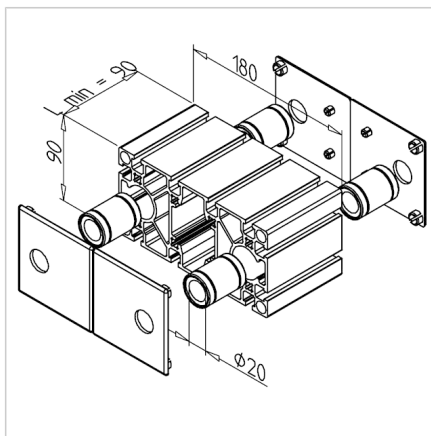

VOZIČEK LINEARNI LB 180 L=90mm SIV

Šifra: 280143/0

Linearni voziček LB 180 omogoča natančno linearno gibanje za enosne ali večosne linearne sisteme v industrijskih aplikacijah.

[Povezava do izdelka →](#)

Tehnični podatki / vključeni artikli

- Aluminij, anodiziran E6/EV1
- Standardna dolžina (L) 90 mm
- Profil 90 X 180 S
- Popolnoma sestavljeno z 4 krogličnimi ležaji LME 20 UU
- Sprednja stran profila pokrita z zaključnimi pokrovi LB 180, siva
- **Druge dolžine po naročilu**
- Teža = 1,500 kg/kom

Uporaba

- Vsi Minitec linearni sistemi LB

Navodila za uporabo / način montaže

- Vodilni gred skozi drsnik