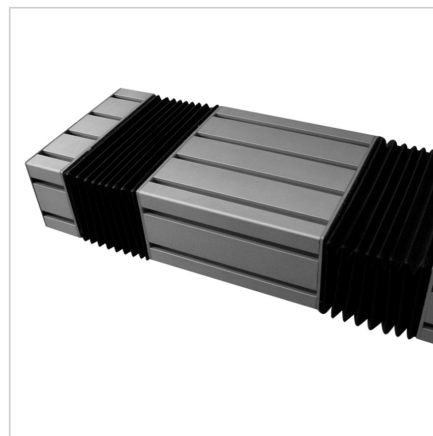

VOZIČEK LINEARNI LB 180 L=90mm SIV

Šifra: 280143/0

Linearni voziček LB 180 omogoča natančno linearno gibanje za enosne ali večosne linearne sisteme v industrijskih aplikacijah.

[Povezava do izdelka →](#)

Tehnični podatki / vključeni artikli

- Aluminij, anodiziran E6/EV1
- Standardna dolžina (L) 90 mm
- Profil 90 X 180 S
- Popolnoma sestavljeno z 4 krogličnimi ležaji LME 20 UU
- Sprednja stran profila pokrita z zaključnimi pokrovi LB 180, siva
- **Druge dolžine po naročilu**
- Teža = 1,500 kg/kom

Uporaba

- Vsi Minitec linearni sistemi LB

Navodila za uporabo / način montaže

- Vodilni gred skozi drsnik