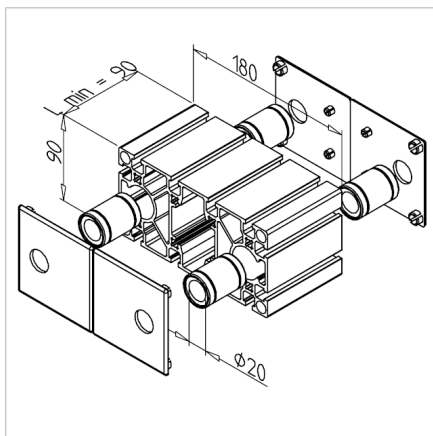

VOZIČEK LINEARNI LB 180 L=90mm SIV

Šifra: 280143/0

Linearni voziček LB 180 omogoča natančno linearno gibanje za enosne ali večosne linearne sisteme v industrijskih aplikacijah.

[Povezava do izdelka →](#)

Tehnični podatki / vključeni artikli

- Aluminij, anodiziran E6/EV1
- Standardna dolžina (L) 90 mm
- Profil 90 X 180 S
- Popolnoma sestavljeno z 4 krogličnimi ležaji LME 20 UU
- Sprednja stran profila pokrita z zaključnimi pokrovi LB 180, siva
- **Druge dolžine po naročilu**
- Teža = 1,500 kg/kom

Uporaba

- Vsi Minitec linearni sistemi LB

Navodila za uporabo / način montaže

- Vodilni gred skozi drsnik