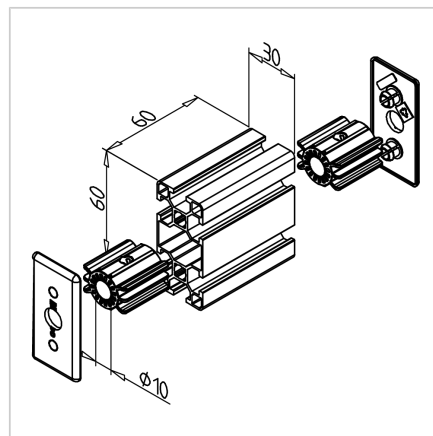

VOZIČEK LINEARNI LB 30x60

Šifra: 280391/0

Linearni voziček LB 30x60 omogoča natančno linearno gibanje za enosne ali večosne linearne sisteme v industrijskih aplikacijah.

[Povezava do izdelka →](#)

Tehnični podatki / vključeni artikli

- Aluminij, anodiziran E6/EV1
- Standardna dolžina (L) 60 mm
- Profil 30x60
- Popolnoma montiran z dvema drsnima ležajema LB 30x60
- Konec profila zaprt z zaključnimi pokrovi LB 30x60, siva
- **Druge dolžine po naročilu**
- Teža = 0,086 kg/kom

Uporaba

- Vsi Minitec linearni sistemi LB

Navodila za uporabo / način montaže

- Vodilni gred skozi drsnik