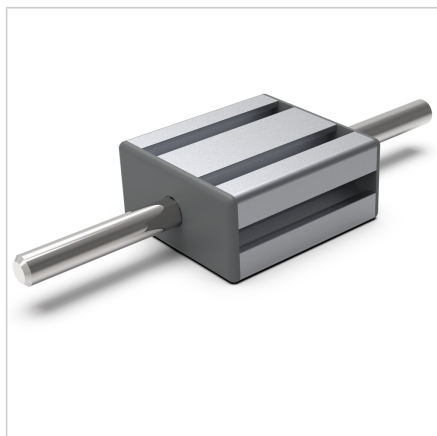

VOZIČEK LINEARNI LB 30x60

Šifra: 280391/0

Linearni voziček LB 30x60 omogoča natančno linearno gibanje za enosne ali večosne linearne sisteme v industrijskih aplikacijah.

[Povezava do izdelka →](#)

Tehnični podatki / vključeni artikli

- Aluminij, anodiziran E6/EV1
- Standardna dolžina (L) 60 mm
- Profil 30x60
- Popolnoma montiran z dvema drsnima ležajema LB 30x60
- Konec profila zaprt z zaključnimi pokrovi LB 30x60, siva
- **Druge dolžine po naročilu**
- Teža = 0,086 kg/kom

Uporaba

- Vsi Minitec linearni sistemi LB

Navodila za uporabo / način montaže

- Vodilni gred skozi drsnik