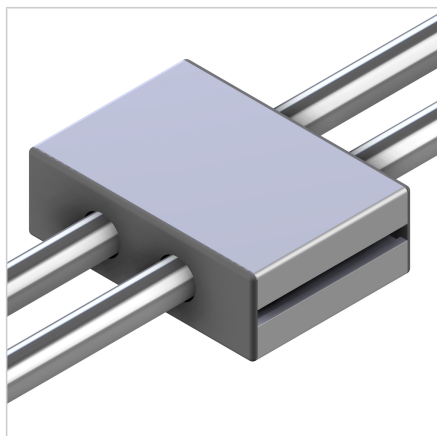

VOZIČEK LINEARNI LB 45X135 L=90mm SIV

Šifra: 280155/0

Linearni voziček LB 45 x 135 omogoča natančno linearno gibanje za enosne ali večosne linearne sisteme v industrijskih aplikacijah.

[Povezava do izdelka →](#)

Tehnični podatki / vključeni artikli

- Aluminij, anodiziran E6/EV1
- Standardna dolžina (L) 90 mm
- Profil 45 x 135
- Popolnoma sestavljeno z 2 krogličnima ležajema LME 20 UU
- Sprednja stran profila pokrita z zaključnimi pokrovi LB 45 x 135, siva
- **Druge dolžine po naročilu**
- Teža = 0,865 kg/kom

Uporaba

- Vsi Minitec linearni sistemi LB

Navodila za uporabo / način montaže

- Vodilni gred skozi drsnik