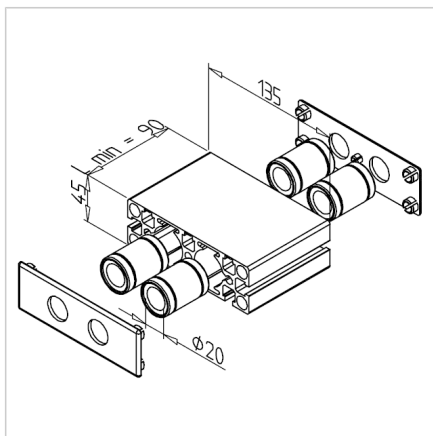

VOZIČEK LINEARNI LB 45X135 L=90mm SIV

Šifra: 280155/0

Linearni voziček LB 45 x 135 omogoča natančno linearno gibanje za enosne ali večosne linearne sisteme v industrijskih aplikacijah.

[Povezava do izdelka →](#)

Tehnični podatki / vključeni artikli

- Aluminij, anodiziran E6/EV1
- Standardna dolžina (L) 90 mm
- Profil 45 x 135
- Popolnoma sestavljeno z 2 krogličnima ležajema LME 20 UU
- Sprednja stran profila pokrita z zaključnimi pokrovi LB 45 x 135, siva
- **Druge dolžine po naročilu**
- Teža = 0,865 kg/kom

Uporaba

- Vsi Minitec linearni sistemi LB

Navodila za uporabo / način montaže

- Vodilni gred skozi drsnik