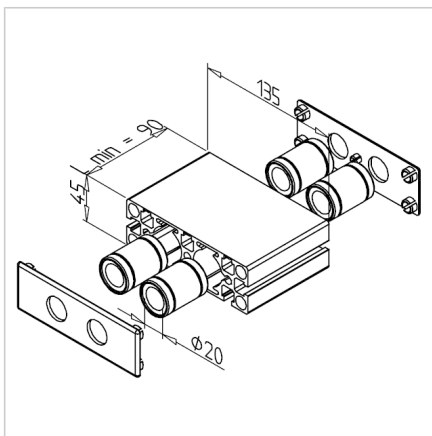

VOZIČEK LINEARNI LB 45X135 L=90mm SIV

Šifra: 280155/0

Linearni voziček LB 45 x 135 omogoča natančno linearno gibanje za enosne ali večosne linearne sisteme v industrijskih aplikacijah.

[Povezava do izdelka →](#)

Tehnični podatki / vključeni artikli

- Aluminij, anodiziran E6/EV1
- Standardna dolžina (L) 90 mm
- Profil 45 x 135
- Popolnoma sestavljeno z 2 krogličnima ležajema LME 20 UU
- Sprednja stran profila pokrita z zaključnimi pokrovi LB 45 x 135, siva
- **Druge dolžine po naročilu**
- Teža = 0,865 kg/kom

Uporaba

- Vsi Minitec linearni sistemi LB

Navodila za uporabo / način montaže

- Vodilni gred skozi drsnik