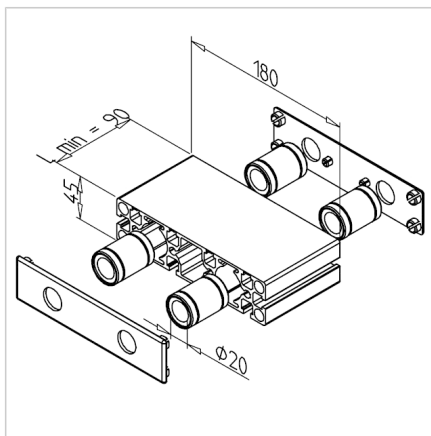

## VOZIČEK LINEARNI LB 45X180 L=90mm SIV

Šifra: 280156/0

Linearni voziček LB 45 x 180 omogoča natančno linearno gibanje za enosne ali večosne linearne sisteme v industrijskih aplikacijah.

[Povezava do izdelka →](#)

### Tehnični podatki / vključeni artikli

- Aluminij, anodiziran E6/EV1
- Standardna dolžina (L) 90 mm
- Profil 45 x 180
- Popolnoma sestavljeno z 2 krogličnima ležajema LME 20 UU
- Sprednja stran profila pokrita z zaključnimi pokrovi LB 45 x 180, siva
- **Druge dolžine po naročilu**
- Teža = 1,007 kg/kom

### Uporaba

- Vsi Minitec linearni sistemi LB

### Navodila za uporabo / način montaže

- Vodilni gred skozi drsnik