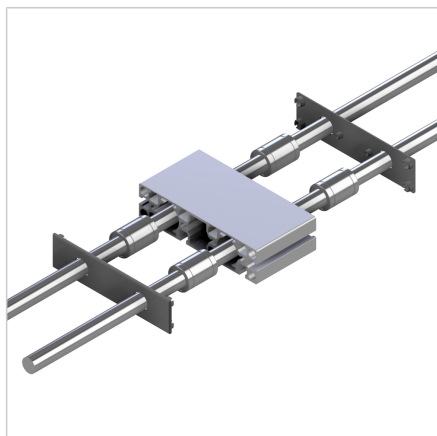

## VOZIČEK LINEARNI LB 45X180 L=90mm SIV

Šifra: 280156/0

Linearni voziček LB 45 x 180 omogoča natančno linearno gibanje za enosne ali večosne linearne sisteme v industrijskih aplikacijah.

[Povezava do izdelka →](#)

### Tehnični podatki / vključeni artikli

- Aluminij, anodiziran E6/EV1
- Standardna dolžina (L) 90 mm
- Profil 45 x 180
- Popolnoma sestavljeno z 2 krogličnima ležajema LME 20 UU
- Sprednja stran profila pokrita z zaključnimi pokrovi LB 45 x 180, siva
- **Druge dolžine po naročilu**
- Teža = 1,007 kg/kom

### Uporaba

- Vsi Minitec linearni sistemi LB

### Navodila za uporabo / način montaže

- Vodilni gred skozi drsnik