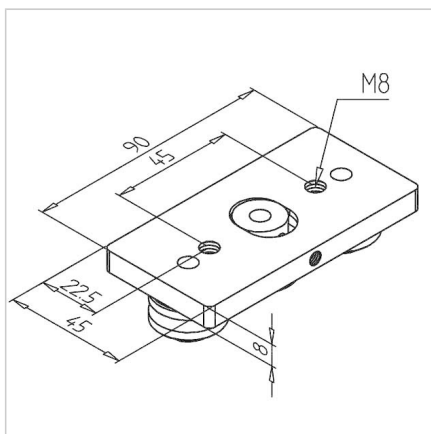

## VOZIČEK LINEARNI LR 6 COMPACT NERJAVEČ

Šifra: 280148/0

Linearni voziček LR 6 compact iz nerjavečega jekla za natančno, zanesljivo in tiho drsenje linearnih vodil.

[Povezava do izdelka →](#)

### Tehnični podatki / vključeni artikli

- Aluminij + jeklo
- 3 kolesa z dvojnim ležajem LR 6
- Montirano s koncentričnimi pritrdilnimi vijaki
- Teža = 0,194 kg/kos

### Uporaba

- Minitec linearni vodilni sistemi LR 6
- Rokovalne naprave
- Vodenje velikih predalov
- Vrata
- Vodilo **ident št. 280119/0**

### Navodila za uporabo / način montaže

- Linearni voziček namestite na vodilo
- Prilagodite kolesa z imbus ključem SW 2,5 za odstranjevanje igrišča