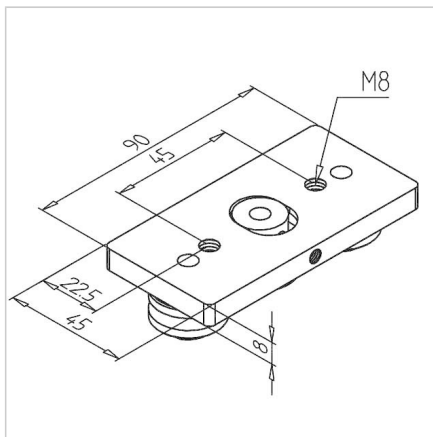

## VOZIČEK LINEARNI LR 6 COMPACT NERJAVEČ

Šifra: 280148/0

Linearni voziček LR 6 compact iz nerjavečega jekla za natančno, zanesljivo in tiho drsenje linearnih vodil.

[Povezava do izdelka →](#)

### Tehnični podatki / vključeni artikli

- Aluminij + jeklo
- 3 kolesa z dvojnim ležajem LR 6
- Montirano s koncentričnimi pritrdilnimi vijaki
- Teža = 0,194 kg/kos

### Uporaba

- Minitec linearni vodilni sistemi LR 6
- Rokovalne naprave
- Vodenje velikih predalov
- Vrata
- Vodilo **ident št. 280119/0**

### Navodila za uporabo / način montaže

- Linearni voziček namestite na vodilo
- Prilagodite kolesa z imbus ključem SW 2,5 za odstranjevanje igrišča