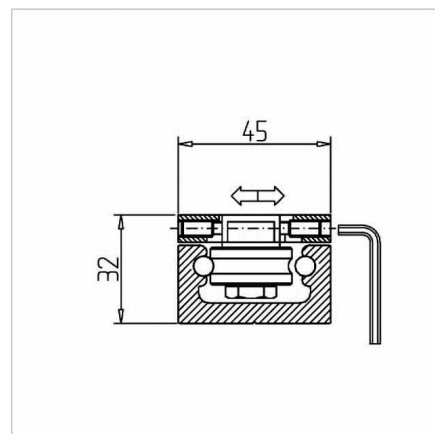

## VOZIČEK LINEARNI LR 6 COMPACT NERJAVEČ

Šifra: 280148/0

Linearni voziček LR 6 compact iz nerjavečega jekla za natančno, zanesljivo in tiho drsenje linearnih vodil.

[Povezava do izdelka →](#)

### Tehnični podatki / vključeni artikli

- Aluminij + jeklo
- 3 kolesa z dvojnim ležajem LR 6
- Montirano s koncentričnimi pritrdilnimi vijaki
- Teža = 0,194 kg/kos

### Uporaba

- Minitec linearni vodilni sistemi LR 6
- Rokovalne naprave
- Vodenje velikih predalov
- Vrata
- Vodilo **ident št. 280119/0**

### Navodila za uporabo / način montaže

- Linearni voziček namestite na vodilo
- Prilagodite kolesa z imbus ključem SW 2,5 za odstranjevanje igrišča