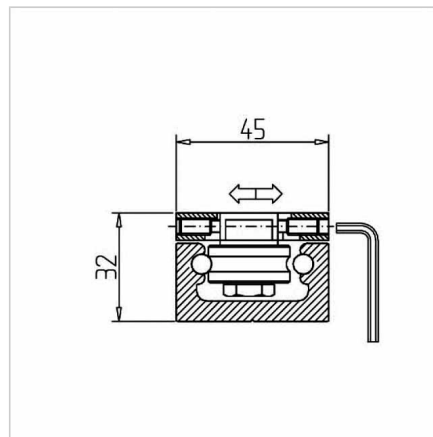

## VOZIČEK LINEARNI LR 6 COMPACT NERJAVEČ

Šifra: 280148/0

Linearni voziček LR 6 compact iz nerjavečega jekla za natančno, zanesljivo in tiho drsenje linearnih vodil.

[Povezava do izdelka →](#)

### Tehnični podatki / vključeni artikli

- Aluminij + jeklo
- 3 kolesa z dvojnim ležajem LR 6
- Montirano s koncentričnimi pritrdilnimi vijaki
- Teža = 0,194 kg/kos

### Uporaba

- Minitec linearni vodilni sistemi LR 6
- Rokovalne naprave
- Vodenje velikih predalov
- Vrata
- Vodilo **ident št. 280119/0**

### Navodila za uporabo / način montaže

- Linearni voziček namestite na vodilo
- Prilagodite kolesa z imbus ključem SW 2,5 za odstranjevanje igrišča