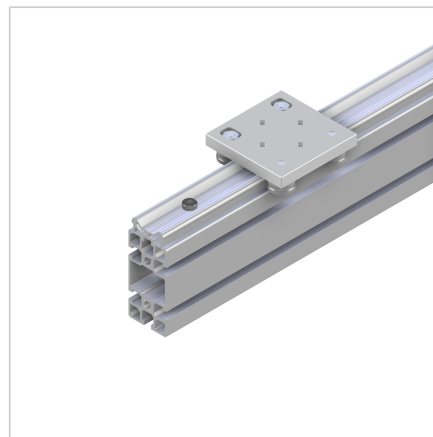

VOZIČEK LINEARNI LR 6 NERJAVEČ

Šifra: 280139/0

Linearni voziček LR 6 iz nerjavečega jekla za natančno, zanesljivo in tiho drsenje linearnih vodil.

[Povezava do izdelka →](#)

Tehnični podatki / vključeni artikli

- Aluminij + jeklo
- 4 dvojna kolesca LR 6
- Montirana z koncentričnimi pritrdilnimi vijaki
- Teža = 0,400 kg/kos

Uporaba

- MiniTec sistemi linearnih vodil LR 6
- Rokovalne naprave
- Vrata
- Za vodilo **ident št. 280525/0**

Navodila za uporabo / način montaže

- Linearni voziček namestite na vodilo
- Nastavite kolesca z Allen ključem SW 2.5 brez zračnosti
- Privijte kolesca z navorom 15 Nm
- Nasičite mazalne filce z ustreznim oljem