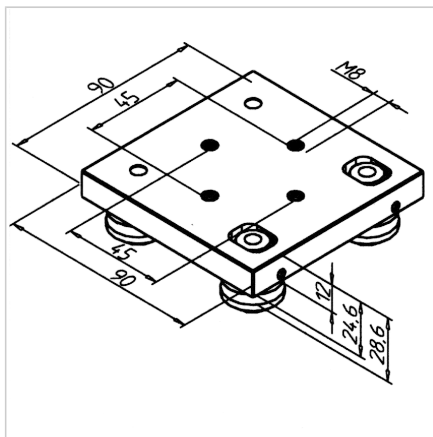

VOZIČEK LINEARNI LR 6 NERJAVEČ

Šifra: 280139/0

Linearni voziček LR 6 iz nerjavečega jekla za natančno, zanesljivo in tiho drsenje linearnih vodil.

[Povezava do izdelka →](#)

Tehnični podatki / vključeni artikli

- Aluminij + jeklo
- 4 dvojna kolesca LR 6
- Montirana z koncentričnimi pritrdilnimi vijaki
- Teža = 0,400 kg/kos

Uporaba

- MiniTec sistemi linearnih vodil LR 6
- Rokovalne naprave
- Vrata
- Za vodilo **ident št. 280525/0**

Navodila za uporabo / način montaže

- Linearni voziček namestite na vodilo
- Nastavite kolesca z Allen ključem SW 2.5 brez zračnosti
- Privijte kolesca z navorom 15 Nm
- Nasičite mazalne filce z ustreznim oljem