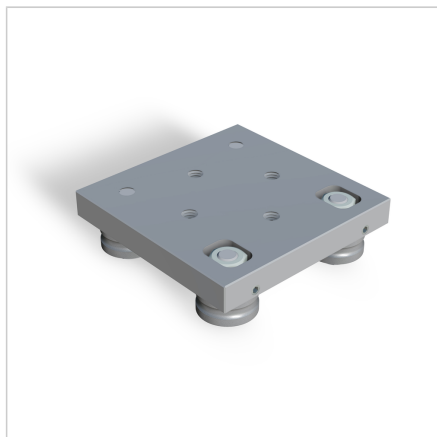

VOZIČEK LINEARNI LR 6 NERJAVEČ

Šifra: 280139/0

Linearni voziček LR 6 iz nerjavečega jekla za natančno, zanesljivo in tiho drsenje linearnih vodil.

[Povezava do izdelka →](#)

Tehnični podatki / vključeni artikli

- Aluminij + jeklo
- 4 dvojna kolesca LR 6
- Montirana z koncentričnimi pritrdilnimi vijaki
- Teža = 0,400 kg/kos

Uporaba

- MiniTec sistemi linearnih vodil LR 6
- Rokovalne naprave
- Vrata
- Za vodilo **ident št. 280525/0**

Navodila za uporabo / način montaže

- Linearni voziček namestite na vodilo
- Nastavite kolesca z Allen ključem SW 2.5 brez zračnosti
- Privijte kolesca z navorom 15 Nm
- Nasičite mazalne filce z ustreznim oljem