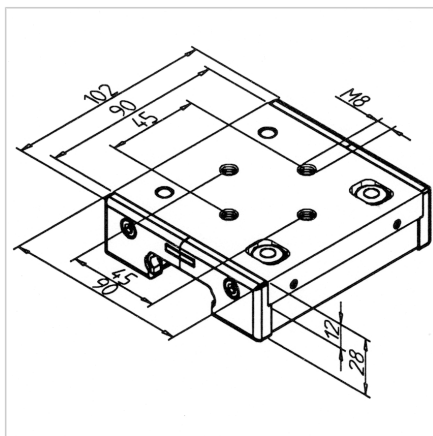

VOZIČEK LINEARNI LR 6 S POKROVI NERJAVEČ

Šifra: 280139/1

Linearni voziček LR 6 iz nerjavečega jekla s pokrovom za zaščito pred prahom in umazanijo ter zanesljivo in natančno drsenje po linearnih vodilih v zahtevnih okoljih.

[Povezava do izdelka →](#)

Tehnični podatki / vključeni artikli

- Aluminij + jeklo
- 4 dvojna kolesca LR 6
- Montirana z koncentričnimi pritrdilnimi vijaki
- Pokrovi z mazalnim filcem
- Teža = 0,458 kg/kos

Uporaba

- MiniTec sistemi linearnih vodil LR 6
- Rokovalne naprave
- Vodenje velikih predalov
- Vrata
- Za vodilo **ident št. 280525/0**

Navodila za uporabo / način montaže

- Linearni voziček namestite na vodilo
- Nastavite kolesca z Allen ključem SW 2.5 brez zračnosti
- Privijte kolesca z navorom 15 Nm
- Nasičite mazalne filce z ustreznim oljem