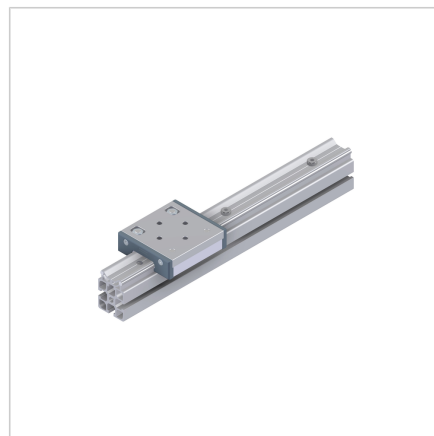

VOZIČEK LINEARNI LR 6 S POKROVI NERJAVEČ

Šifra: 280139/1

Linearni voziček LR 6 iz nerjavečega jekla s pokrovom za zaščito pred prahom in umazanijo ter zanesljivo in natančno drsenje po linearnih vodilih v zahtevnih okoljih.

[Povezava do izdelka →](#)

Tehnični podatki / vključeni artikli

- Aluminij + jeklo
- 4 dvojna kolesca LR 6
- Montirana z koncentričnimi pritrdilnimi vijaki
- Pokrovi z mazalnim filcem
- Teža = 0,458 kg/kos

Uporaba

- MiniTec sistemi linearnih vodil LR 6
- Rokovalne naprave
- Vodenje velikih predalov
- Vrata
- Za vodilo **ident št. 280525/0**

Navodila za uporabo / način montaže

- Linearni voziček namestite na vodilo
- Nastavite kolesca z Allen ključem SW 2.5 brez zračnosti
- Privijte kolesca z navorom 15 Nm
- Nasičite mazalne filce z ustreznim oljem