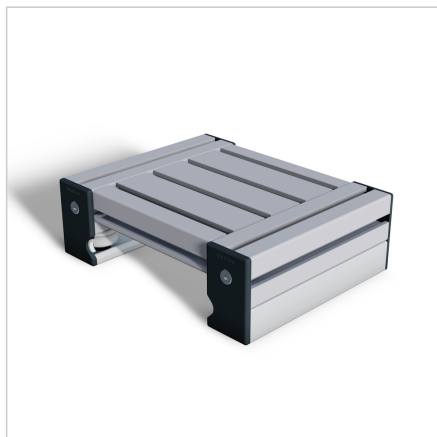

VOZIČEK LINEARNI LW 135 NERJAVEČ

Šifra: 280084/1

Linearni voziček LW 135 iz nerjavečega jekla za natančno, zanesljivo in tiho drsenje linearnih vodil.

[Povezava do izdelka →](#)

Tehnični podatki / vključeni artikli

- Aluminij + jeklo
- Popolnoma sestavljen linearni voziček
- 2 koncentrični in 2 ekscentrični ležajni enoti
- Zaključni pokrovi LR in pokrivni profili LR
- Teža = 3,150 kg/kos

Uporaba

- Vodilni sistemi z enim ali več osmi
- Linearni roboti
- Rokovalne naprave
- Merilne naprave
- Za vodila 135 F