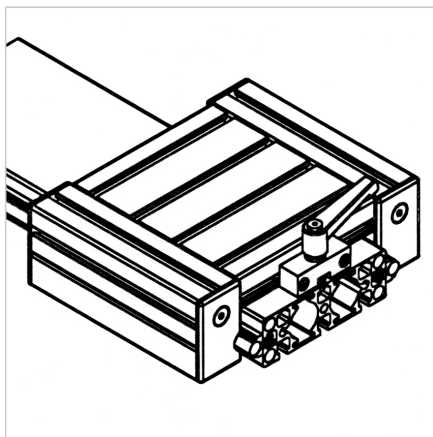

## VOZIČEK LINEARNI LW 135 NERJAVEČ

Šifra: 280084/1

Linearni voziček LW 135 iz nerjavečega jekla za natančno, zanesljivo in tiho drsenje linearnih vodil.

[Povezava do izdelka →](#)

### Tehnični podatki / vključeni artikli

- Aluminij + jeklo
- Popolnoma sestavljen linearni voziček
- 2 koncentrični in 2 ekscentrični ležajni enoti
- Zaključni pokrovi LR in pokrivni profili LR
- Teža = 3,150 kg/kos