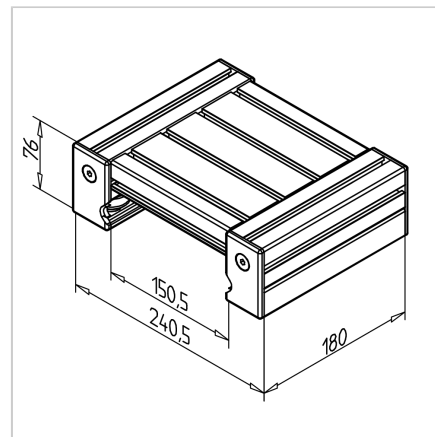

## VOZIČEK LINEARNI LW 135 NERJAVEČ

Šifra: 280084/1

Linearni voziček LW 135 iz nerjavečega jekla za natančno, zanesljivo in tiho drsenje linearnih vodil.

[Povezava do izdelka →](#)

### Tehnični podatki / vključeni artikli

- Aluminij + jeklo
- Popolnoma sestavljen linearni voziček
- 2 koncentrični in 2 ekscentrični ležajni enoti
- Zaključni pokrovi LR in pokrivni profili LR
- Teža = 3,150 kg/kos