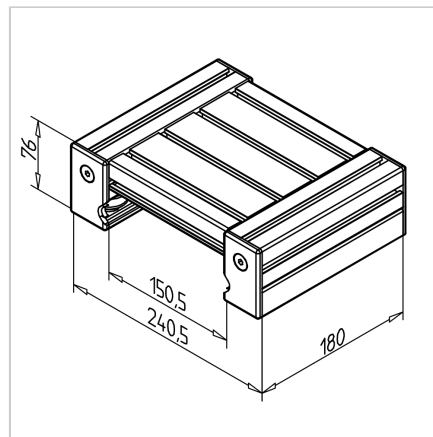

## VOZIČEK LINEARNI LW 135

Šifra: 280084/0

Linearni voziček LW 135, zasnovan za visoko natančnost in tiho delovanje linearnih vodil v industrijskih rešitvah.

[Povezava do izdelka →](#)

### Tehnični podatki / vključeni artikli

- Aluminij, eloksiran E6/EV1
- Popolnoma sestavljen linearni voziček
- 2 koncentrični in 2 ekscentrični ležajni enoti
- Zaključni pokrovi LR in pokrivni profili LR
- Nerjaveča različica **ident št. 280084/1**
- Teža = 3,150 kg/kos