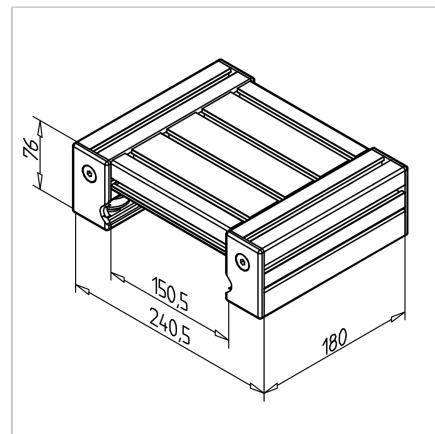

## VOZIČEK LINEARNI LW 135

Šifra: 280084/0

Linearni voziček LW 135, zasnovan za visoko natančnost in tiho delovanje linearnih vodil v industrijskih rešitvah.

[Povezava do izdelka →](#)

### Tehnični podatki / vključeni artikli

- Aluminij, eloksiran E6/EV1
- Popolnoma sestavljen linearni voziček
- 2 koncentrični in 2 ekscentrični ležajni enoti
- Zaključni pokrovi LR in pokrivni profili LR
- Nerjaveča različica **ident št. 280084/1**
- Teža = 3,150 kg/kos