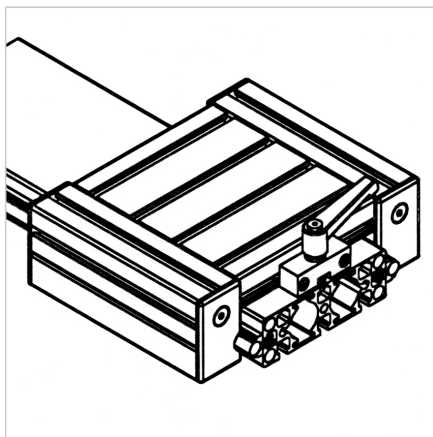

## VOZIČEK LINEARNI LW 135

Šifra: 280084/0

Linearni voziček LW 135, zasnovan za visoko natančnost in tiho delovanje linearnih vodil v industrijskih rešitvah.

[Povezava do izdelka →](#)

### Tehnični podatki / vključeni artikli

- Aluminij, eloksiran E6/EV1
- Popolnoma sestavljen linearni voziček
- 2 koncentrični in 2 ekscentrični ležajni enoti
- Zaključni pokrovi LR in pokrivni profili LR
- Nerjaveča različica **ident št. 280084/1**
- Teža = 3,150 kg/kos