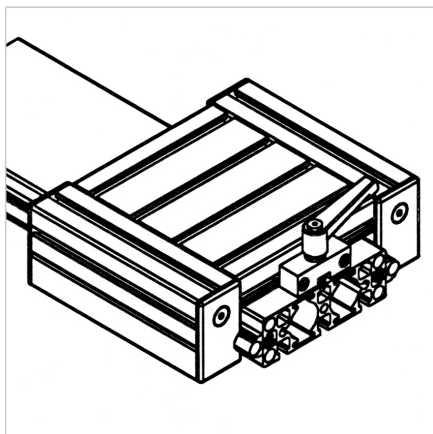

## VOZIČEK LINEARNI LW 135

Šifra: 280084/0

Linearni voziček LW 135, zasnovan za visoko natančnost in tiho delovanje linearnih vodil v industrijskih rešitvah.

[Povezava do izdelka →](#)

### Tehnični podatki / vključeni artikli

- Aluminij, eloksiran E6/EV1
- Popolnoma sestavljen linearni voziček
- 2 koncentrični in 2 ekscentrični ležajni enoti
- Zaključni pokrovi LR in pokrivni profili LR
- Nerjaveča različica **ident št. 280084/1**
- Teža = 3,150 kg/kos