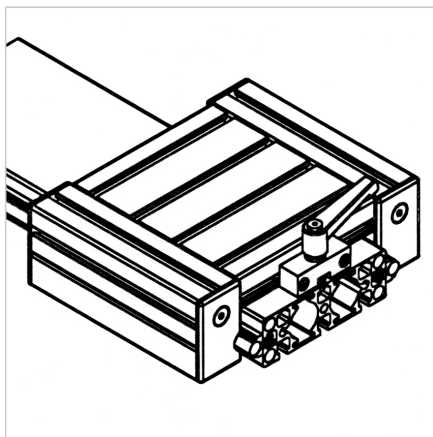

VOZIČEK LINEARNI LW 135

Šifra: 280084/0

Linearni voziček LW 135, zasnovan za visoko natančnost in tiho delovanje linearnih vodil v industrijskih rešitvah.

[Povezava do izdelka →](#)

Tehnični podatki / vključeni artikli

- Aluminij, eloksiran E6/EV1
- Popolnoma sestavljen linearni voziček
- 2 koncentrični in 2 ekscentrični ležajni enoti
- Zaključni pokrovi LR in pokrivni profili LR
- Nerjaveča različica **ident št. 280084/1**
- Teža = 3,150 kg/kos