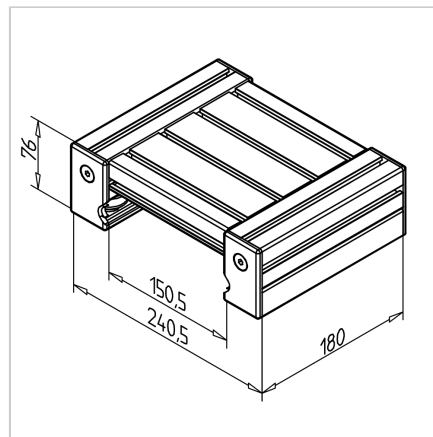

VOZIČEK LINEARNI LW 135

Šifra: 280084/0

Linearni voziček LW 135, zasnovan za visoko natančnost in tiho delovanje linearnih vodil v industrijskih rešitvah.

[Povezava do izdelka →](#)

Tehnični podatki / vključeni artikli

- Aluminij, eloksiran E6/EV1
- Popolnoma sestavljen linearni voziček
- 2 koncentrični in 2 ekscentrični ležajni enoti
- Zaključni pokrovi LR in pokrivni profili LR
- Nerjaveča različica **ident št. 280084/1**
- Teža = 3,150 kg/kos

Uporaba

- Vodilni sistemi z enim ali več osmi
- Linearni roboti
- Rokovalne naprave
- Merilne naprave
- Za vodila 135 F

Navodila za uporabo / način montaže

- Sestavite linearni voziček na vodilo 45 x 135; nastavite zračnost z ekscentričnim ležajem
- Namestite pokrov in sistem za mazanje
- Objemna enota linearnega vozička **ident št. 280270/0**