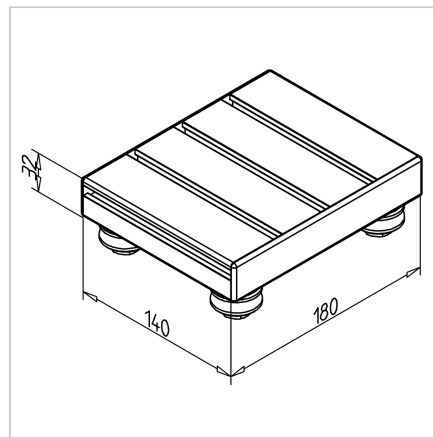

VOZIČEK LINEARNI LW 32-E NERJAVEČ

Šifra: 280089/1

Linearni voziček LW 32-E iz nerjavečega jekla za natančno, zanesljivo in tiho drsenje linearnih vodil.

[Povezava do izdelka →](#)

Tehnični podatki / vključeni artikli

- Aluminij + jeklo
- Popolnoma sestavljen linearni voziček
- 2 koncentrični in 2 ekscentrični ležajni enoti
- Zaključni pokrovi
- Teža = 1,920 kg/kos

Uporaba

- Vodilni sistemi z enim ali več osmi
- Rokovalne naprave
- Merilne naprave
- Za vodila 19 in 32