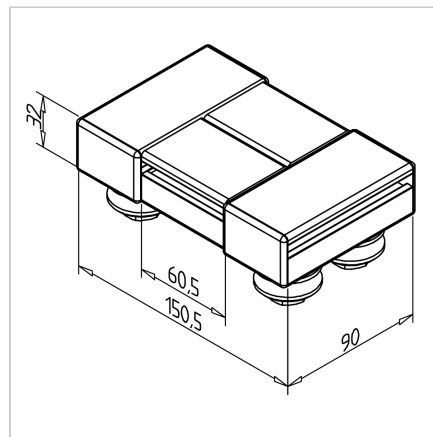

VOZIČEK LINEARNI LW 32 NERJAVEČ

Šifra: 280088/1

Linearni voziček LW 32 iz nerjavečega jekla za natančno, zanesljivo in tiho drsenje linearnih vodil.

[Povezava do izdelka →](#)

Tehnični podatki / vključeni artikli

- Aluminij + jeklo
- Popolnoma sestavljen linearni voziček
- 2 koncentrični in 2 ekscentrični ležajni enoti
- Zaključni pokrovi
- Teža = 1,060 kg/kos

Uporaba

- Rokovalne naprave
- Merilne naprave
- Drsne enote
- Za vodila 19 in 32

Navodila za uporabo / način montaže

- Linearni voziček za vodilo 19 ali 32; nastavljanje zračnosti z ekscentričnim ležajem