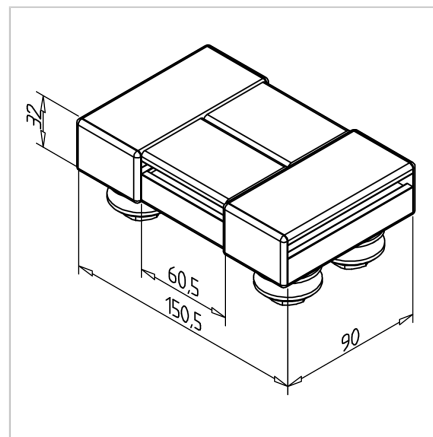

## VOZIČEK LINEARNI LW 32 NERJAVEČ

Šifra: 280088/1

Linearni voziček LW 32 iz nerjavečega jekla za natančno, zanesljivo in tiho drsenje linearnih vodil.

[Povezava do izdelka →](#)

### Tehnični podatki / vključeni artikli

- Aluminij + jeklo
- Popolnoma sestavljen linearni voziček
- 2 koncentrični in 2 ekscentrični ležajni enoti
- Zaključni pokrovi
- Teža = 1,060 kg/kos

### Uporaba

- Rokovalne naprave
- Merilne naprave
- Drsne enote
- Za vodila 19 in 32