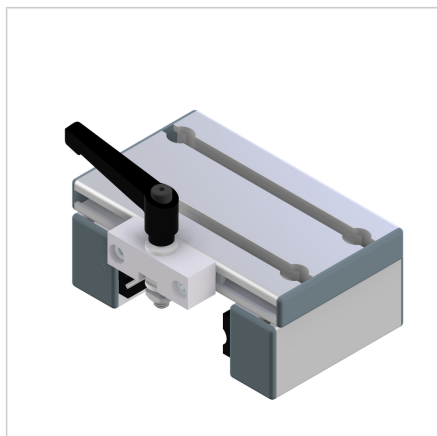

VOZIČEK LINEARNI LWG 32X45 - 45 Z ZAVORO ZGORAJ

Šifra: 280132/1

Linearni voziček LWG 32 x 45 serije 45 z zgornjo zatezno enoto omogoča natančno in enostavno prilagajanje ter zanesljivo fiksiranje v aluminijastih konstrukcijah.

[Povezava do izdelka →](#)

Tehnični podatki / vključeni artikli

- Aluminij, anodiziran E6/EV1
- Zaključni pokrovi
- Prilagojena razdalja
- Masa = 0.925 kg/kom

Uporaba

- Preprosta linearna vodila
- Drsne enote
- Za vodilo 45 z gredmi \varnothing 12 mm