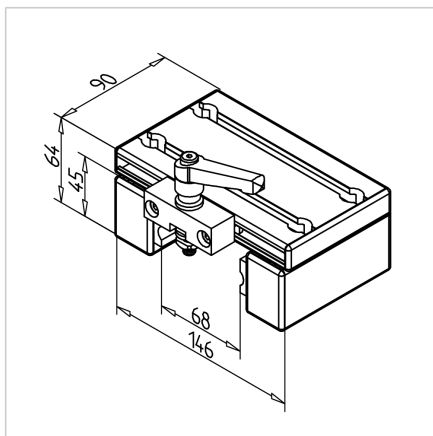

VOZIČEK LINEARNI LWG 32X45 - 45 Z ZAVORO ZGORAJ

Šifra: 280132/1

Linearni voziček LWG 32 x 45 serije 45 z zgornjo zatezno enoto omogoča natančno in enostavno prilagajanje ter zanesljivo fiksiranje v aluminijastih konstrukcijah.

[Povezava do izdelka →](#)

Tehnični podatki / vključeni artikli

- Aluminij, anodiziran E6/EV1
- Zaključni pokrovi
- Prilagojena razdalja
- Masa = 0.925 kg/kom

Uporaba

- Preprosta linearna vodila
- Drsne enote
- Za vodilo 45 z gredmi \varnothing 12 mm