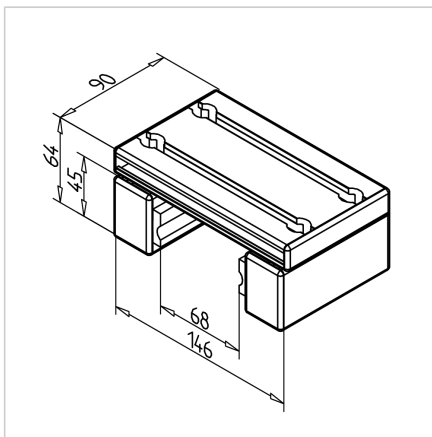

VOZIČEK LINEARNI LWG 32X45 - 45

Šifra: 280132/0

Linearni voziček LWG 32 x 45 serije 45 omogoča natančno in gladko linearno gibanje v aluminijastih konstrukcijah.

[Povezava do izdelka →](#)

Tehnični podatki / vključeni artikli

- Aluminij, anodiziran E6/EV1
- Popolnoma montirana nosilna enota
- 2 vodili LG
- Zaključni pokrovi
- Nosilnost do 450 N
- Prilagojena razdalja
- Masa = 0.726 kg/kom

Uporaba

- Preprosta linearna vodila
- Drsne enote
- Za vodilo 45 z gredmi Ø 12 mm

Druge verzije

- Z zgornjim zaklepnim mehanizmom drsnika **ident št. 280132/1**
- S stranskim zaklepnim mehanizmom **ident št. 280132/2**
- Različne dolžine drsnikov