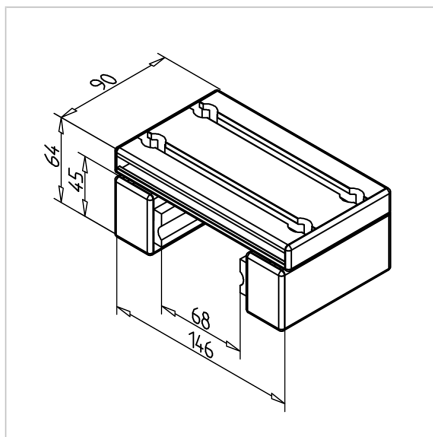

VOZIČEK LINEARNI LWG 32X45 - 45

Šifra: 280132/0

Linearni voziček LWG 32 x 45 serije 45 omogoča natančno in gladko linearno gibanje v aluminijastih konstrukcijah.

[Povezava do izdelka →](#)

Tehnični podatki / vključeni artikli

- Aluminij, anodiziran E6/EV1
- Popolnoma montirana nosilna enota
- 2 vodili LG
- Zaključni pokrovi
- Nosilnost do 450 N
- Prilagojena razdalja
- Masa = 0.726 kg/kom

Uporaba

- Preprosta linearna vodila
- Drсне enote
- Za vodilo 45 z gredmi Ø 12 mm

Druge verzije

- Z zgornjim zaklepnim mehanizmom drsnika **ident št. 280132/1**
- S stranskim zaklepnim mehanizmom **ident št. 280132/2**
- Različne dolžine drsnikov