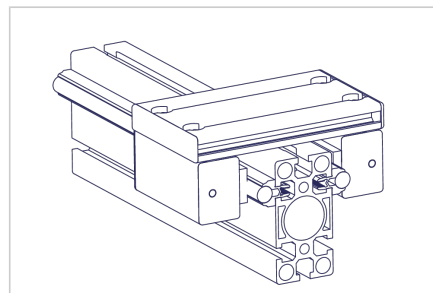

VOZIČEK LINEARNI LWG 32X45 - 45

Šifra: 280132/0

Linearni voziček LWG 32 x 45 serije 45 omogoča natančno in gladko linearno gibanje v aluminijastih konstrukcijah.

[Povezava do izdelka →](#)

Tehnični podatki / vključeni artikli

- Aluminij, anodiziran E6/EV1
- Popolnoma montirana nosilna enota
- 2 vodili LG
- Zaključni pokrovi
- Nosilnost do 450 N
- Prilagojena razdalja
- Masa = 0.726 kg/kom

Uporaba

- Preprosta linearna vodila
- Drсне enote
- Za vodilo 45 z gredmi Ø 12 mm

Druge verzije

- Z zgornjim zaklepnim mehanizmom drsnika **ident št. 280132/1**
- S stranskim zaklepnim mehanizmom **ident št. 280132/2**
- Različne dolžine drsnikov