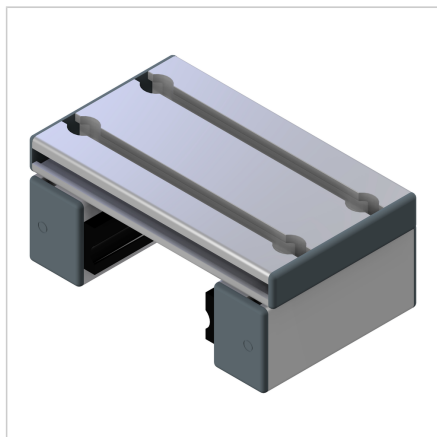

VOZIČEK LINEARNI LWG 32X45 - 45

Šifra: 280132/0

Linearni voziček LWG 32 x 45 serije 45 omogoča natančno in gladko linearno gibanje v aluminijastih konstrukcijah.

[Povezava do izdelka →](#)

Tehnični podatki / vključeni artikli

- Aluminij, anodiziran E6/EV1
- Popolnoma montirana nosilna enota
- 2 vodili LG
- Zaključni pokrovi
- Nosilnost do 450 N
- Prilagojena razdalja
- Masa = 0.726 kg/kom

Uporaba

- Preprosta linearna vodila
- Drсне enote
- Za vodilo 45 z gredmi Ø 12 mm

Druge verzije

- Z zgornjim zaklepnim mehanizmom drsnika **ident št. 280132/1**
- S stranskim zaklepnim mehanizmom **ident št. 280132/2**
- Različne dolžine drsnikov