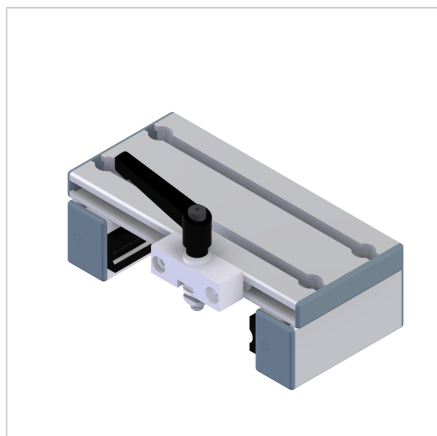

VOZIČEK LINEARNI LWG 32X45 - 90 Z ZAVORO ZGORAJ

Šifra: 280133/1

Linearni voziček LWG 32 x 45 serije 90 z zgornjo zatezno enoto omogoča natančno in enostavno prilagajanje ter zanesljivo fiksiranje v aluminijastih konstrukcijah.

[Povezava do izdelka →](#)

Tehnični podatki / vključeni artikli

- Aluminij, anodiziran E6/EV1
- Zaključni pokrovi
- Prilagojena razdalja
- Masa = 1.009 kg/kom

Uporaba

- Preprosta linearna vodila
- Drsne enote
- Za vodilo 90 z gredmi \varnothing 12 mm