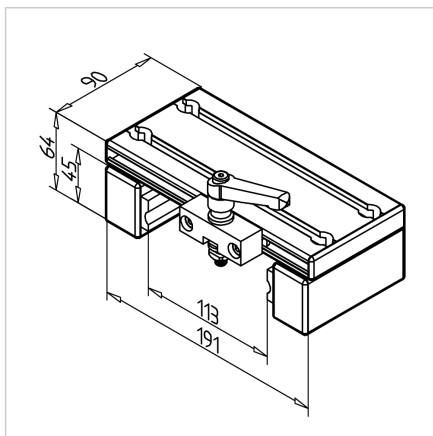

VOZIČEK LINEARNI LWG 32X45 - 90 Z ZAVORO ZGORAJ

Šifra: 280133/1

Linearni voziček LWG 32 x 45 serije 90 z zgornjo zatezno enoto omogoča natančno in enostavno prilagajanje ter zanesljivo fiksiranje v aluminijastih konstrukcijah.

[Povezava do izdelka →](#)

Tehnični podatki / vključeni artikli

- Aluminij, anodiziran E6/EV1
- Zaključni pokrovi
- Prilagojena razdalja
- Masa = 1.009 kg/kom

Uporaba

- Preprosta linearna vodila
- Drsne enote
- Za vodilo 90 z gredmi Ø 12 mm