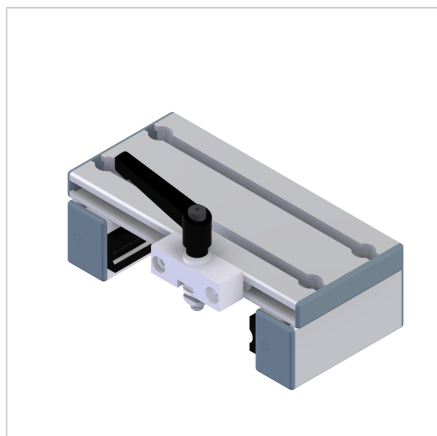

VOZIČEK LINEARNI LWG 32X45 - 90 Z ZAVORO ZGORAJ

Šifra: 280133/1

Linearni voziček LWG 32 x 45 serije 90 z zgornjo zatezno enoto omogoča natančno in enostavno prilagajanje ter zanesljivo fiksiranje v aluminijastih konstrukcijah.

[Povezava do izdelka →](#)

Tehnični podatki / vključeni artikli

- Aluminij, anodiziran E6/EV1
- Zaključni pokrovi
- Prilagojena razdalja
- Masa = 1.009 kg/kom

Uporaba

- Preprosta linearna vodila
- Drsne enote
- Za vodilo 90 z gredmi Ø 12 mm