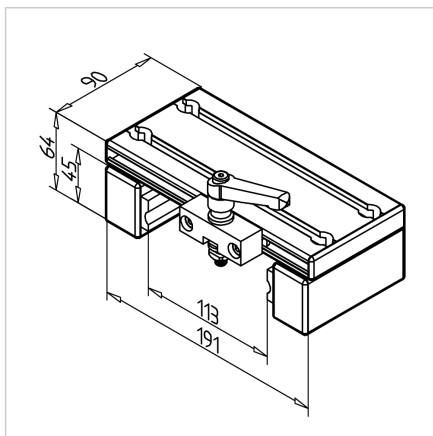

VOZIČEK LINEARNI LWG 32X45 - 90 Z ZAVORO ZGORAJ

Šifra: 280133/1

Linearni voziček LWG 32 x 45 serije 90 z zgornjo zatezno enoto omogoča natančno in enostavno prilagajanje ter zanesljivo fiksiranje v aluminijastih konstrukcijah.

[Povezava do izdelka →](#)

Tehnični podatki / vključeni artikli

- Aluminij, anodiziran E6/EV1
- Zaključni pokrovi
- Prilagojena razdalja
- Masa = 1.009 kg/kom

Uporaba

- Preprosta linearna vodila
- Drsne enote
- Za vodilo 90 z gredmi \varnothing 12 mm