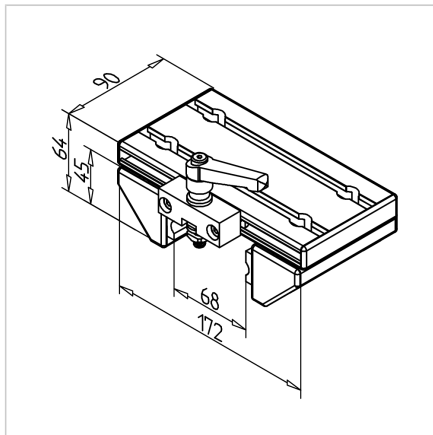

VOZIČEK LINEARNI LWG 45/45° - 45 Z ZAVORO ZGORAJ

Šifra: 280136/1

Linearni voziček LWG 45/45° serije 90 omogoča natančno in gladko linearno gibanje v aluminijastih konstrukcijah.

[Povezava do izdelka →](#)

Tehnični podatki / vključeni artikli

- Aluminij, anodiziran E6/EV1
- Popolnoma sestavljen drsnik
- 2 drsni vodili LG
- Zaključni pokrovi
- Nosilnost do 450 N
- Prilagojena zračnost
- Teža = 0,831 kg/komad

Uporaba

- Preprosta linearna vodila
- Drsne enote
- Za vodilo 45 z gredmi Ø 12 mm

Druge verzije

- Aluminij, anodiziran E6/EV1
- Popolnoma sestavljen drsnik
- 2 drsni vodili LG
- Zaključni pokrovi
- Nosilnost do 450 N
- Prilagojena razdalja
- Teža = 0.831 kg/kom