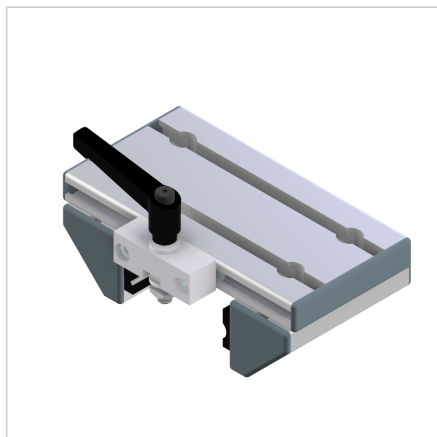

VOZIČEK LINEARNI LWG 45/45° - 45 Z ZAVORO ZGORAJ

Šifra: 280136/1

Linearni voziček LWG 45/45° serije 90 omogoča natančno in gladko linearno gibanje v aluminijastih konstrukcijah.

[Povezava do izdelka →](#)

Tehnični podatki / vključeni artikli

- Aluminij, anodiziran E6/EV1
- Popolnoma sestavljen drsnik
- 2 drsni vodili LG
- Zaključni pokrovi
- Nosilnost do 450 N
- Prilagojena zračnost
- Teža = 0,831 kg/komad

Uporaba

- Preprosta linearna vodila
- Drsne enote
- Za vodilo 45 z gredmi Ø 12 mm

Druge verzije

- Aluminij, anodiziran E6/EV1
- Popolnoma sestavljen drsnik
- 2 drsni vodili LG
- Zaključni pokrovi
- Nosilnost do 450 N
- Prilagojena razdalja
- Teža = 0.831 kg/kom