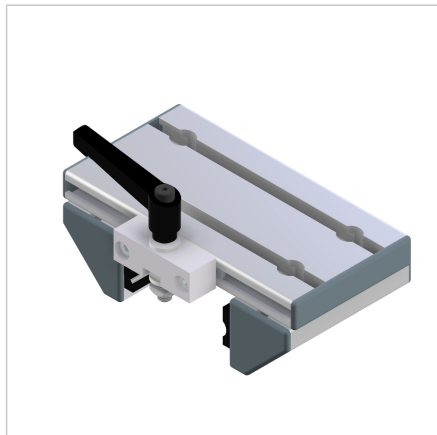

VOZIČEK LINEARNI LWG 45/45° - 45 Z ZAVORO ZGORAJ

Šifra: 280136/1

Linearni voziček LWG 45/45° serije 90 omogoča natančno in gladko linearno gibanje v aluminijastih konstrukcijah.

[Povezava do izdelka →](#)

Tehnični podatki / vključeni artikli

- Aluminij, anodiziran E6/EV1
- Popolnoma sestavljen drsnik
- 2 drsni vodili LG
- Zaključni pokrovi
- Nosilnost do 450 N
- Prilagojena zračnost
- Teža = 0,831 kg/komad

Uporaba

- Preprosta linearna vodila
- Drsne enote
- Za vodilo 45 z gredmi Ø 12 mm

Druge verzije

- Aluminij, anodiziran E6/EV1
- Popolnoma sestavljen drsnik
- 2 drsni vodili LG
- Zaključni pokrovi
- Nosilnost do 450 N
- Prilagojena razdalja
- Teža = 0.831 kg/kom