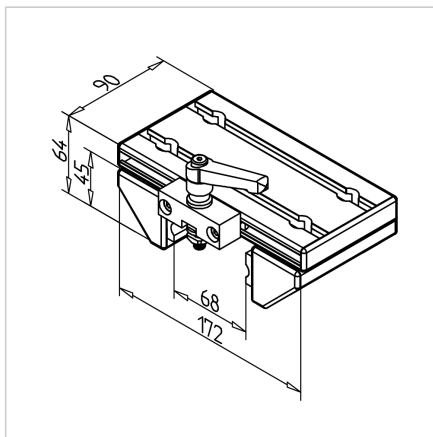

VOZIČEK LINEARNI LWG 45/45° - 45 Z ZAVORO ZGORAJ

Šifra: 280136/1

Linearni voziček LWG 45/45° serije 90 omogoča natančno in gladko linearno gibanje v aluminijastih konstrukcijah.

[Povezava do izdelka →](#)

Tehnični podatki / vključeni artikli

- Aluminij, anodiziran E6/EV1
- Popolnoma sestavljen drsnik
- 2 drsni vodili LG
- Zaključni pokrovi
- Nosilnost do 450 N
- Prilagojena zračnost
- Teža = 0,831 kg/komad

Uporaba

- Preprosta linearna vodila
- Drsne enote
- Za vodilo 45 z gredmi Ø 12 mm

Druge verzije

- Aluminij, anodiziran E6/EV1
- Popolnoma sestavljen drsnik
- 2 drsni vodili LG
- Zaključni pokrovi
- Nosilnost do 450 N
- Prilagojena razdalja
- Teža = 0.831 kg/kom