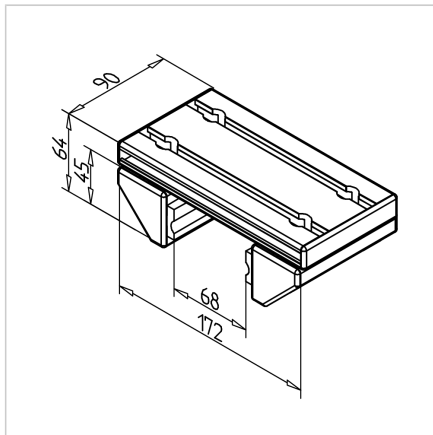

## VOZIČEK LINEARNI LWG 45/45° - 45

Šifra: 280136/0

Linearni voziček LWG 45/45° serije 45 omogoča natančno in gladko linearno gibanje v aluminijastih konstrukcijah.

[Povezava do izdelka →](#)

### Tehnični podatki / vključeni artikli

- Aluminij, anodiziran E6/EV1
- Popolnoma sestavljen drsnik
- 2 vodili LG
- Zaključni pokrovi
- Nosilnost do 450 N
- Prilagojena razdalja
- Masa = 0.741 kg/kom

### Uporaba

- Preprosta linearna vodila
- Drsne enote
- Za vodilo 45 z gredmi Ø 12 mm