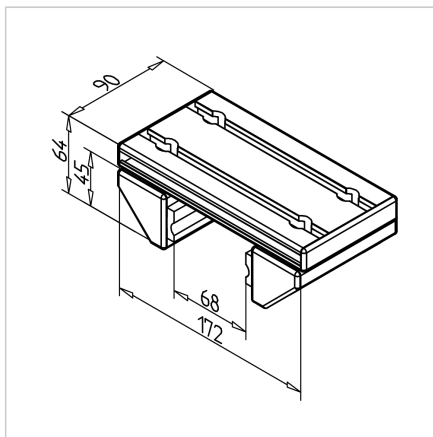

VOZIČEK LINEARNI LWG 45/45° - 45

Šifra: 280136/0

Linearni voziček LWG 45/45° serije 45 omogoča natančno in gladko linearno gibanje v aluminijastih konstrukcijah.

[Povezava do izdelka →](#)

Tehnični podatki / vključeni artikli

- Aluminij, anodiziran E6/EV1
- Popolnoma sestavljen drsnik
- 2 vodili LG
- Zaključni pokrovi
- Nosilnost do 450 N
- Prilagojena razdalja
- Masa = 0.741 kg/kom

Uporaba

- Preprosta linearna vodila
- Drsne enote
- Za vodilo 45 z gredmi Ø 12 mm

Druge verzije

- Z zgornjim zaklepnim mehanizmom drsnika **ident št.:** [280136/1](#)
- Različne dolžine drsnikov