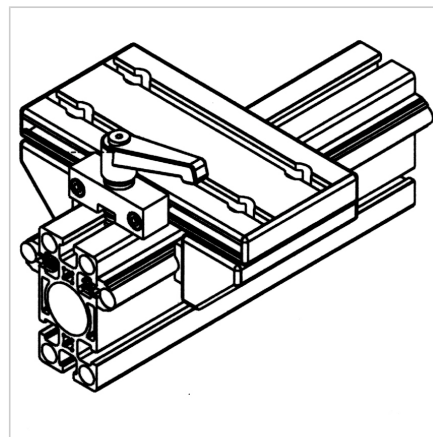

VOZIČEK LINEARNI LWG 45/45° - 45

Šifra: 280136/0

Linearni voziček LWG 45/45° serije 45 omogoča natančno in gladko linearno gibanje v aluminijastih konstrukcijah.

[Povezava do izdelka →](#)

Tehnični podatki / vključeni artikli

- Aluminij, anodiziran E6/EV1
- Popolnoma sestavljen drsnik
- 2 vodili LG
- Zaključni pokrovi
- Nosilnost do 450 N
- Prilagojena razdalja
- Masa = 0.741 kg/kom

Uporaba

- Preprosta linearna vodila
- Drsne enote
- Za vodilo 45 z gredmi Ø 12 mm

Druge verzije

- Z zgornjim zaklepnim mehanizmom drsnika **ident št.:** [280136/1](#)
- Različne dolžine drsnikov