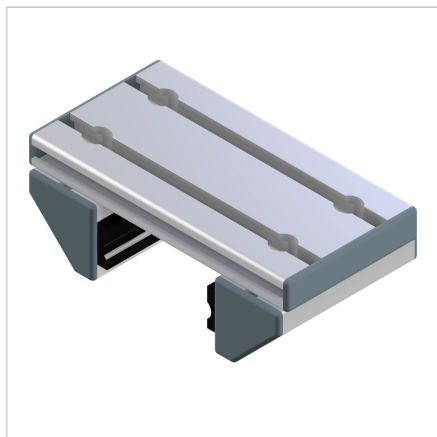

VOZIČEK LINEARNI LWG 45/45° - 45

Šifra: 280136/0

Linearni voziček LWG 45/45° serije 45 omogoča natančno in gladko linearno gibanje v aluminijastih konstrukcijah.

[Povezava do izdelka →](#)

Tehnični podatki / vključeni artikli

- Aluminij, anodiziran E6/EV1
- Popolnoma sestavljen drsnik
- 2 vodili LG
- Zaključni pokrovi
- Nosilnost do 450 N
- Prilagojena razdalja
- Masa = 0.741 kg/kom

Uporaba

- Preprosta linearna vodila
- Drsne enote
- Za vodilo 45 z gredmi Ø 12 mm

Druge verzije

- Z zgornjim zaklepnim mehanizmom drsnika **ident št.:** [280136/1](#)
- Različne dolžine drsnikov