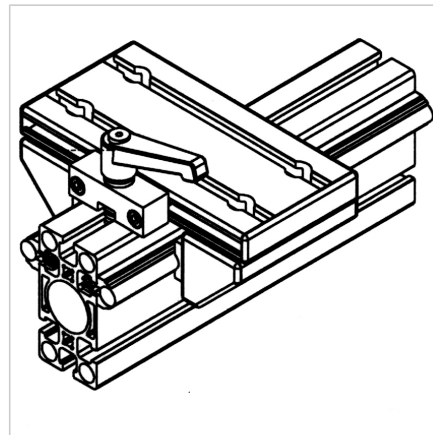

## VOZIČEK LINEARNI LWG 45/45° - 45

Šifra: 280136/0

Linearni voziček LWG 45/45° serije 45 omogoča natančno in gladko linearno gibanje v aluminijastih konstrukcijah.

[Povezava do izdelka →](#)

### Tehnični podatki / vključeni artikli

- Aluminij, anodiziran E6/EV1
- Popolnoma sestavljen drsnik
- 2 vodili LG
- Zaključni pokrovi
- Nosilnost do 450 N
- Prilagojena razdalja
- Masa = 0.741 kg/kom

### Uporaba

- Preprosta linearna vodila
- Drsne enote
- Za vodilo 45 z gredmi Ø 12 mm