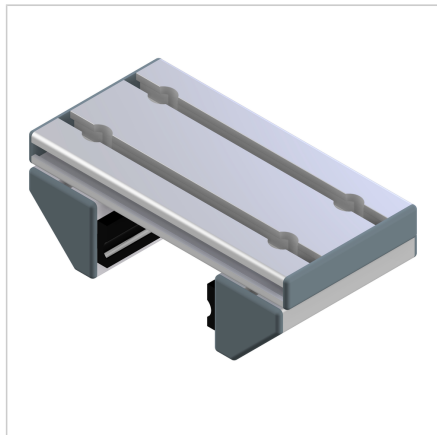

## VOZIČEK LINEARNI LWG 45/45° - 45

Šifra: 280136/0

Linearni voziček LWG 45/45° serije 45 omogoča natančno in gladko linearno gibanje v aluminijastih konstrukcijah.

[Povezava do izdelka →](#)

### Tehnični podatki / vključeni artikli

- Aluminij, anodiziran E6/EV1
- Popolnoma sestavljen drsnik
- 2 vodili LG
- Zaključni pokrovi
- Nosilnost do 450 N
- Prilagojena razdalja
- Masa = 0.741 kg/kom

### Uporaba

- Preprosta linearna vodila
- Drsne enote
- Za vodilo 45 z gredmi Ø 12 mm

### Druge verzije

- Z zgornjim zaklepnim mehanizmom drsnika **ident št.:** [280136/1](#)
- Različne dolžine drsnikov