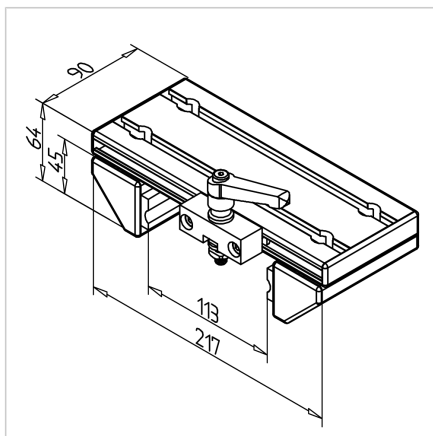

VOZIČEK LINEARNI LWG 45/45° - 90 Z ZAVORO ZGORAJ

Šifra: 280137/1

Linearni voziček LWG 45/45° serije 90 z zgornjo zatezno enoto omogoča natančno in enostavno prilagajanje ter zanesljivo fiksiranje v aluminijastih konstrukcijah.

[Povezava do izdelka →](#)

Tehnični podatki / vključeni artikli

- Aluminij, anodiziran E6/EV1
- Popolnoma sestavljen drsnik
- 2 drsni vodili LG
- Zaključni pokrovi
- Prilagojena razdalja
- Teža = 1.029 kg/kom

Uporaba

- Preprosta linearna vodila
- Drsne enote
- Za vodilo 90 z gredmi Ø 12 mm

Druge verzije

- Različne dolžine drsnikov