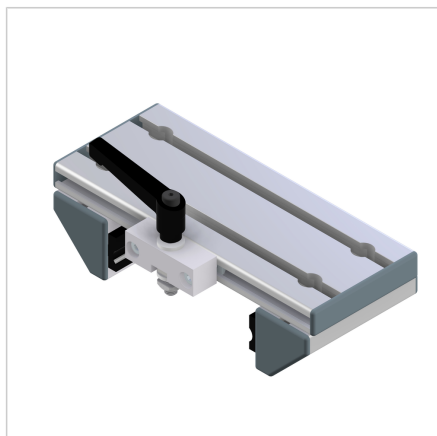

VOZIČEK LINEARNI LWG 45/45° - 90 Z ZAVORO ZGORAJ

Šifra: 280137/1

Linearni voziček LWG 45/45° serije 90 z zgornjo zatezno enoto omogoča natančno in enostavno prilagajanje ter zanesljivo fiksiranje v aluminijastih konstrukcijah.

[Povezava do izdelka →](#)

Tehnični podatki / vključeni artikli

- Aluminij, anodiziran E6/EV1
- Popolnoma sestavljen drsnik
- 2 drsni vodili LG
- Zaključni pokrovi
- Prilagojena razdalja
- Teža = 1.029 kg/kom

Uporaba

- Preprosta linearna vodila
- Drsne enote
- Za vodilo 90 z gredmi Ø 12 mm

Druge verzije

- Različne dolžine drsnikov