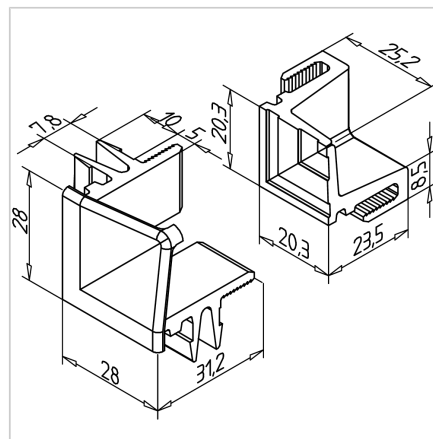

## VPENJALNI PROFIL ZA KOTNE LETVE SIV

Šifra: 221221/0

[Povezava do izdelka →](#)

### Tehnični podatki / vključeni artikli

- ABS, brizgalna oblika, siva
- 2-delno
  1. del za pritrditev v utor profila
  2. del za namestitev na del 1 in pritrditev površinskega elementa
- Teža = 0,013 kg/kom

### Uporaba

- Uporabite za povišan standard izvedbe kot zamenjavo za poševne reze v objemalnem profilu PVC

### Navodila za uporabo / način montaže

- Postavite del 1 v 4 vogale okvirja profila  
Vstavite del 1 objemalnega profila, povsod med vogalnimi kosi, in vstavite površinski element  
Namestite del 2 objemalnega profila in končno kapico ter ju uporabite za tesno pritrditev površinskega elementa
- Prirežite na dimenzijo objemalnega profila:  
prosta širina okvirja - 51 mm