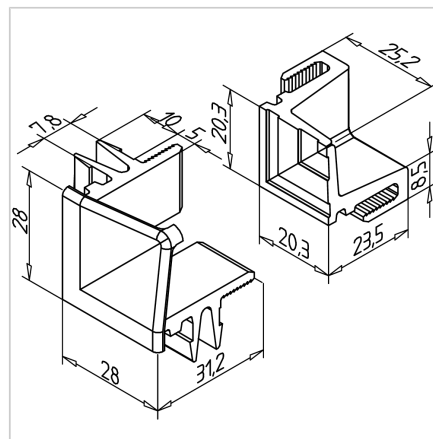

## VPENJALNI PROFIL ZA KOTNE LETVE SIV

Šifra: 221221/0

[Povezava do izdelka →](#)

### Tehnični podatki / vključeni artikli

- ABS, brizgalna oblika, siva
- 2-delno
  1. del za pritrditev v utor profila
  2. del za namestitev na del 1 in pritrditev površinskega elementa
- Teža = 0,013 kg/kom

### Uporaba

- Uporabite za povišan standard izvedbe kot zamenjavo za poševne reze v objemalnem profilu PVC

### Navodila za uporabo / način montaže

- Postavite del 1 v 4 vogale okvirja profila Vstavite del 1 objemalnega profila, povsod med vogalnimi kosi, in vstavite površinski element Namestite del 2 objemalnega profila in končno kapico ter ju uporabite za tesno pritrditev površinskega elementa
- Prirežite na dimenzijo objemalnega profila:  
prosta širina okvirja - 51 mm