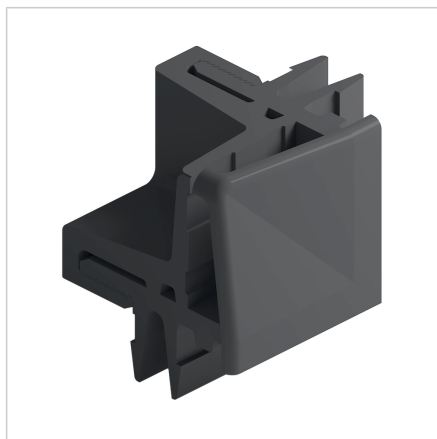

## VPENJALNI PROFIL ZA KOTNE LETVE SIV

Šifra: 221221/0

[Povezava do izdelka →](#)

### Tehnični podatki / vključeni artikli

- ABS, brizgalna oblika, siva
- 2-delno
  1. del za pritrditev v utor profila
  2. del za namestitev na del 1 in pritrditev površinskega elementa
- Teža = 0,013 kg/kom

### Uporaba

- Uporabite za povišan standard izvedbe kot zamenjavo za poševne reze v objemalnem profilu PVC

### Navodila za uporabo / način montaže

- Postavite del 1 v 4 vogale okvirja profila  
Vstavite del 1 objemalnega profila, povsod med vogalnimi kosi, in vstavite površinski element  
Namestite del 2 objemalnega profila in končno kapico ter ju uporabite za tesno pritrditev površinskega elementa
- Prirežite na dimenzijo objemalnega profila:  
prosta širina okvirja - 51 mm