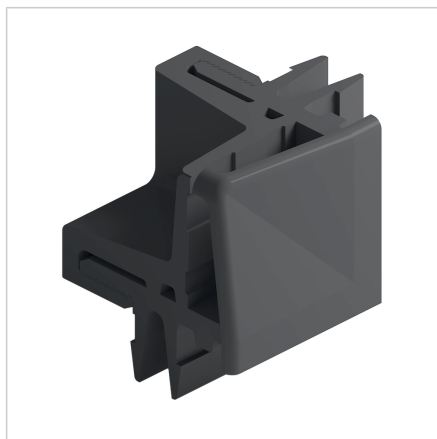

## VPENJALNI PROFIL ZA KOTNE LETVE SIV

Šifra: 221221/0

[Povezava do izdelka →](#)

### Tehnični podatki / vključeni artikli

- ABS, brizgalna oblika, siva
- 2-delno
  1. del za pritrditev v utor profila
  2. del za namestitev na del 1 in pritrditev površinskega elementa
- Teža = 0,013 kg/kom

### Uporaba

- Uporabite za povišan standard izvedbe kot zamenjavo za poševne reze v objemalnem profilu PVC

### Navodila za uporabo / način montaže

- Postavite del 1 v 4 vogale okvirja profila Vstavite del 1 objemalnega profila, povsod med vogalnimi kosi, in vstavite površinski element Namestite del 2 objemalnega profila in končno kapico ter ju uporabite za tesno pritrditev površinskega elementa
- Prirežite na dimenzijo objemalnega profila:  
prosta širina okvirja - 51 mm