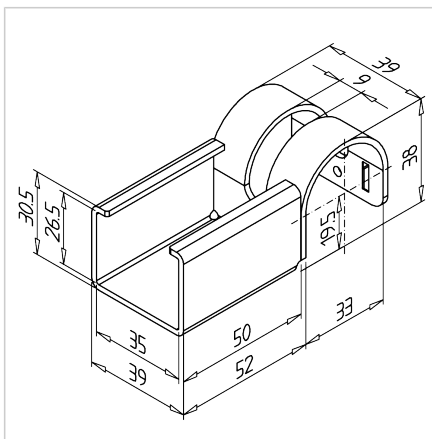

VPENJALO KANBAN TIP F, ZA ALU PROFIL ROČAJ 32

Šifra: 320554/0

[Povezava do izdelka →](#)

Tehnični podatki / vključeni artikli

- Jeklo, pocinkano
- Debelina: 2 mm
- Teža = 0,124 kg/kom

Uporaba

- Za pritrditev traku valjev na profil ročaja 32, **ident št.:** 201088/0
- Višina robov nosilca ustreza višini premikanja valjev

Navodila za uporabo / način montaže

- Odrežite trak valjev
- Pripnite nosilec na trak valjev
- Ohangajte čez profil ročaja 32
- Po potrebi lahko nosilec pritrdite s pritrjevalnim vijakom