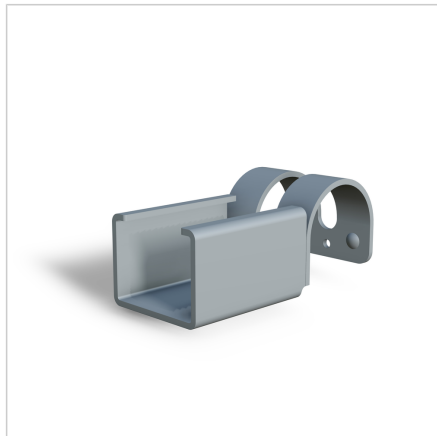

VPENJALO KANBAN TIP F, ZA ALU PROFIL ROČAJ 32

Šifra: 320554/0

[Povezava do izdelka →](#)

Tehnični podatki / vključeni artikli

- Jeklo, pocinkano
- Debelina: 2 mm
- Teža = 0,124 kg/kom

Uporaba

- Za pritrditev traku valjev na profil ročaja 32, **ident št.:** 201088/0
- Višina robov nosilca ustreza višini premikanja valjev

Navodila za uporabo / način montaže

- Odrežite trak valjev
- Pripnite nosilec na trak valjev
- Ohangajte čez profil ročaja 32
- Po potrebi lahko nosilec pritrdite s pritrjevalnim vijakom