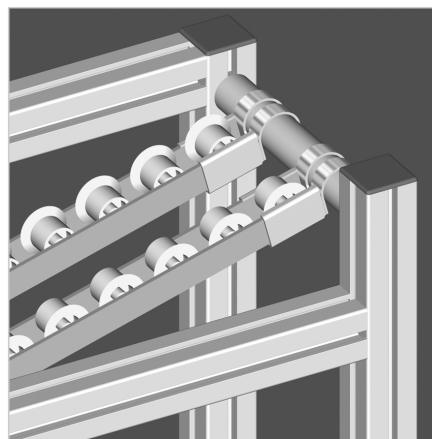

VPENJALO KANBAN TIP F, ZA ALU PROFIL ROČAJ 32

Šifra: 320554/0

[Povezava do izdelka →](#)

Tehnični podatki / vključeni artikli

- Jeklo, pocinkano
- Debelina: 2 mm
- Teža = 0,124 kg/kom

Uporaba

- Za pritrditev traku valjev na profil ročaja 32, **ident št.:** 201088/0
- Višina robov nosilca ustreza višini premikanja valjev

Navodila za uporabo / način montaže

- Odrežite trak valjev
- Pripnite nosilec na trak valjev
- Ohangajte čez profil ročaja 32
- Po potrebi lahko nosilec pritrdite s pritrjevalnim vijakom