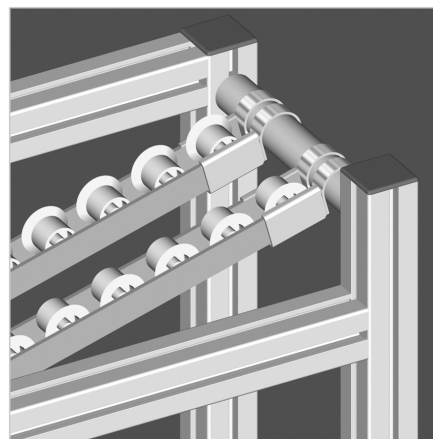

## VPENJALO KANBAN TIP F, ZA ALU PROFIL ROČAJ 32

Šifra: 320554/0

[Povezava do izdelka →](#)

### Tehnični podatki / vključeni artikli

- Jeklo, pocinkano
- Debelina: 2 mm
- Teža = 0,124 kg/kom

### Uporaba

- Za pritrditev traku valjev na profil ročaja 32, **ident št.:** 201088/0
- Višina robov nosilca ustreza višini premikanja valjev

### Navodila za uporabo / način montaže

- Odrežite trak valjev
- Pripnite nosilec na trak valjev
- Ohangajte čez profil ročaja 32
- Po potrebi lahko nosilec pritrdite s pritrjevalnim vijakom