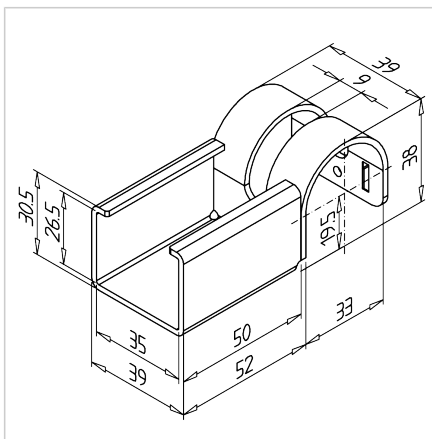

## VPENJALO KANBAN TIP F, ZA ALU PROFIL ROČAJ 32

Šifra: 320554/0

[Povezava do izdelka →](#)

### Tehnični podatki / vključeni artikli

- Jeklo, pocinkano
- Debelina: 2 mm
- Teža = 0,124 kg/kom

### Uporaba

- Za pritrditev traku valjev na profil ročaja 32, **ident št.:** 201088/0
- Višina robov nosilca ustreza višini premikanja valjev