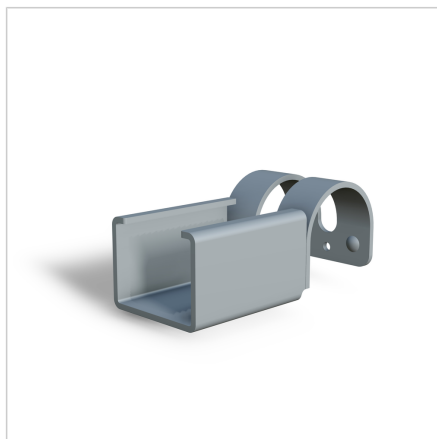

## VPENJALO KANBAN TIP F, ZA ALU PROFIL ROČAJ 32

Šifra: 320554/0

[Povezava do izdelka →](#)

### Tehnični podatki / vključeni artikli

- Jeklo, pocinkano
- Debelina: 2 mm
- Teža = 0,124 kg/kom

### Uporaba

- Za pritrditev traku valjev na profil ročaja 32, **ident št.:** 201088/0
- Višina robov nosilca ustreza višini premikanja valjev