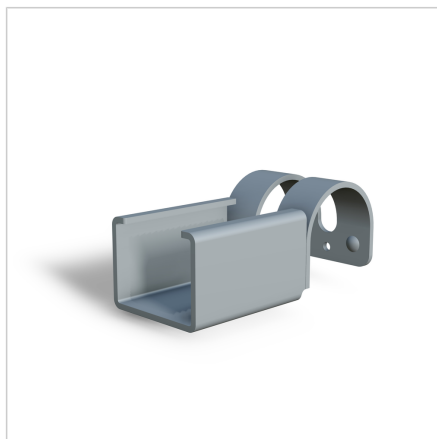

VPENJALO KANBAN TIP F, ZA ALU PROFIL ROČAJ 32

Šifra: 320554/0

[Povezava do izdelka →](#)

Tehnični podatki / vključeni artikli

- Jeklo, pocinkano
- Debelina: 2 mm
- Teža = 0,124 kg/kom

Uporaba

- Za pritrditev traku valjev na profil ročaja 32, **ident št.:** 201088/0
- Višina robov nosilca ustreza višini premikanja valjev

Navodila za uporabo / način montaže

- Odrežite trak valjev
- Pripnite nosilec na trak valjev
- Ohangajte čez profil ročaja 32
- Po potrebi lahko nosilec pritrdite s pritrjevalnim vijakom