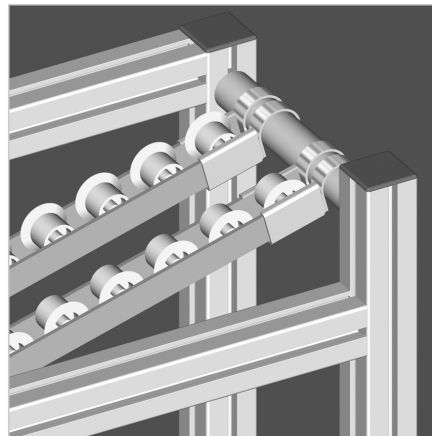

VPENJALO KANBAN TIP F, ZA ALU PROFIL ROČAJ 32

Šifra: 320554/0

[Povezava do izdelka →](#)

Tehnični podatki / vključeni artikli

- Jeklo, pocinkano
- Debelina: 2 mm
- Teža = 0,124 kg/kom

Uporaba

- Za pritrditev traku valjev na profil ročaja 32, **ident št.:** 201088/0
- Višina robov nosilca ustreza višini premikanja valjev

Navodila za uporabo / način montaže

- Odrežite trak valjev
- Pripnite nosilec na trak valjev
- Ohangajte čez profil ročaja 32
- Po potrebi lahko nosilec pritrdite s pritrjevalnim vijakom