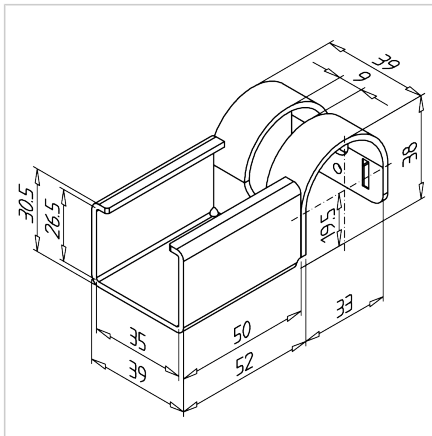

VPENJALO KANBAN TIP F, ZA ALU PROFIL ROČAJ 32

Šifra: 320554/0

[Povezava do izdelka →](#)

Tehnični podatki / vključeni artikli

- Jeklo, pocinkano
- Debelina: 2 mm
- Teža = 0,124 kg/kom

Uporaba

- Za pritrditev traku valjev na profil ročaja 32, **ident št.:** 201088/0
- Višina robov nosilca ustreza višini premikanja valjev

Navodila za uporabo / način montaže

- Odrežite trak valjev
- Pripnite nosilec na trak valjev
- Ohangajte čez profil ročaja 32
- Po potrebi lahko nosilec pritrdite s pritrjevalnim vijakom