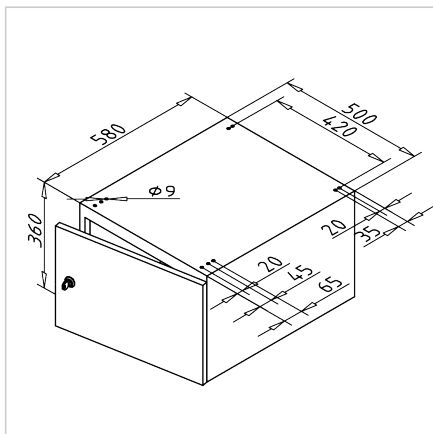

## VRATA PREDALNIKA MAJHNA DESNA

Šifra: 320815/3

Trpežna omarica za delovno mizo združuje priročno shranjevanje, preglednost in hitro dostopnost orodja.

[Povezava do izdelka →](#)

### Tehnični podatki / vključeni artikli

- Jeklo, lakirano
- S priloženim pritrdilnim materialom iz pocinkanega jekla
- Cilindrična ključavnica z 2 ključi, 1 polica
- Največja nosilnost omarice: 200 kg
- **Prosimo, navedite želene barve za ohišje in vrata!**
- Brez doplačila so na voljo naslednje barve:
  - sivo-zelena HF 0001 (podobna RAL 6000)
  - resedno zelena RAL 6011
  - svetlo siva RAL 7035
  - svetlo modra RAL 5012
  - rubinasto rdeča RAL 3003
  - vodno modra RAL 5021
  - antracit RAL 7016
  - rdeče-oranžna RAL 2001
  - briljantno modra RAL 5007
  - srebrno aluminijasta, podobna RAL 9006
- Teža = 33,100 kg/kos