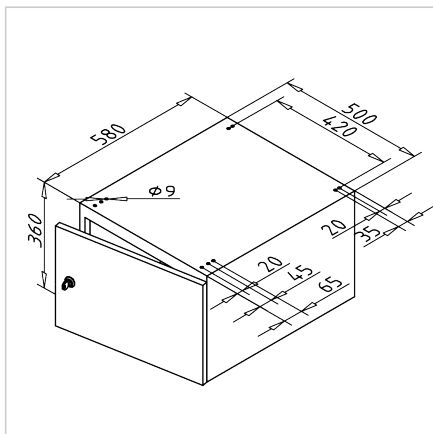

VRATA PREDALNIKA MAJHNA DESNA

Šifra: 320815/3

Trpežna omarica za delovno mizo združuje priročno shranjevanje, preglednost in hitro dostopnost orodja.

[Povezava do izdelka →](#)

Tehnični podatki / vključeni artikli

- Jeklo, lakirano
- S priloženim pritrdilnim materialom iz pocinkanega jekla
- Cilindrična ključavnica z 2 ključi, 1 polica
- Največja nosilnost omarice: 200 kg
- **Prosimo, navedite želene barve za ohišje in vrata!**
- Brez doplačila so na voljo naslednje barve:
 - sivo-zelena HF 0001 (podobna RAL 6000)
 - resedno zelena RAL 6011
 - svetlo siva RAL 7035
 - svetlo modra RAL 5012
 - rubinasto rdeča RAL 3003
 - vodno modra RAL 5021
 - antracit RAL 7016
 - rdeče-oranžna RAL 2001
 - briljantno modra RAL 5007
 - srebrno aluminijasta, podobna RAL 9006
- Teža = 33,100 kg/kos