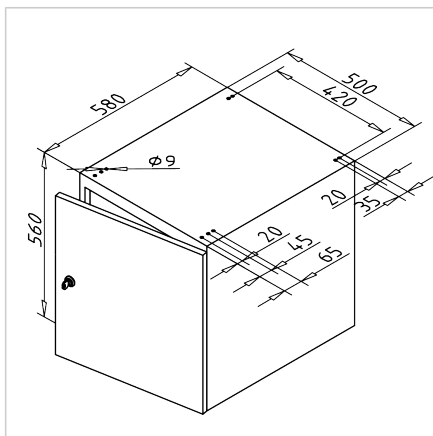

VRATA PREDALNIKA VELIKA DESNA

Šifra: 320816/3

Omara za delovno mizo omogoča prostorno in varno shranjevanje orodja ter materialov za urejeno in učinkovito delovno postajo.

[Povezava do izdelka →](#)

Tehnični podatki / vključeni artikli

- Jeklo, lakirano
- Z montažnim materialom iz jekla, cinkano
- Cilindrična ključavnica z 2 ključa, 1 polica
- Največja nosilnost na omaro: 200 kg
- **Prosimo, navedite zeleno barvo ohišja in vrat!**
- Naslednje barve so na voljo brez doplačila:
 - sivo-zelena HF 0001 (podobno RAL 6000)
 - reseda zelena RAL 6011
 - svetlo siva RAL 7035
 - svetlo modra RAL 5012
 - rubin rdeča RAL 3003
 - vodno modra RAL 5021
 - antracit RAL 7016
 - rdeče-oranžna RAL 2001
 - briljantno modra RAL 5007
 - srebrno aluminijasta, podobno RAL 9006
- Teža = 43,500 kg/kom