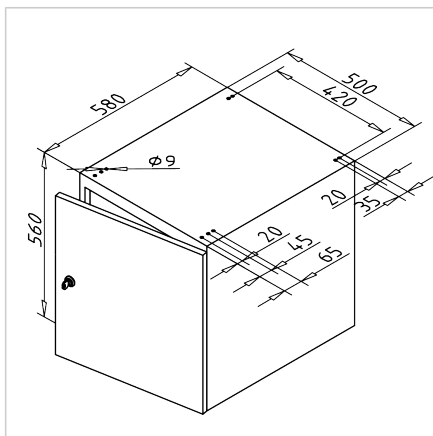

## VRATA PREDALNIKA VELIKA DESNA

Šifra: 320816/3

Omara za delovno mizo omogoča prostorno in varno shranjevanje orodja ter materialov za urejeno in učinkovito delovno postajo.

[Povezava do izdelka →](#)

### Tehnični podatki / vključeni artikli

- Jeklo, lakirano
- Z montažnim materialom iz jekla, cinkano
- Cilindrična ključavnica z 2 ključa, 1 polica
- Največja nosilnost na omaro: 200 kg
- **Prosimo, navedite zeleno barvo ohišja in vrat!**
- Naslednje barve so na voljo brez doplačila:
  - sivo-zelena HF 0001 (podobno RAL 6000)
  - reseda zelena RAL 6011
  - svetlo siva RAL 7035
  - svetlo modra RAL 5012
  - rubin rdeča RAL 3003
  - vodno modra RAL 5021
  - antracit RAL 7016
  - rdeče-oranžna RAL 2001
  - briljantno modra RAL 5007
  - srebrno aluminijasta, podobno RAL 9006
- Teža = 43,500 kg/kom