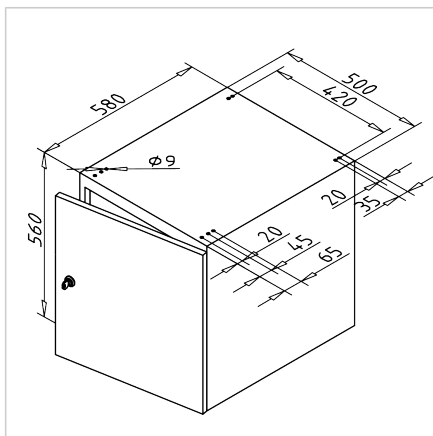

VRATA PREDALNIKA VELIKA DESNA

Šifra: 320816/3

Omara za delovno mizo omogoča prostorno in varno shranjevanje orodja ter materialov za urejeno in učinkovito delovno postajo.

[Povezava do izdelka →](#)

Tehnični podatki / vključeni artikli

- Jeklo, lakirano
- Z montažnim materialom iz jekla, cinkano
- Cilindrična ključavnica z 2 ključi, 1 polica
- Največja nosilnost na omaro: 200 kg
- **Prosimo, navedite zeleno barvo ohišja in vrat!**
- Naslednje barve so na voljo brez doplačila:
 - sivo-zelena HF 0001 (podobno RAL 6000)
 - reseda zelena RAL 6011
 - svetlo siva RAL 7035
 - svetlo modra RAL 5012
 - rubin rdeča RAL 3003
 - vodno modra RAL 5021
 - antracit RAL 7016
 - rdeče-oranžna RAL 2001
 - briljantno modra RAL 5007
 - srebrno aluminijasta, podobno RAL 9006
- Teža = 43,500 kg/kom