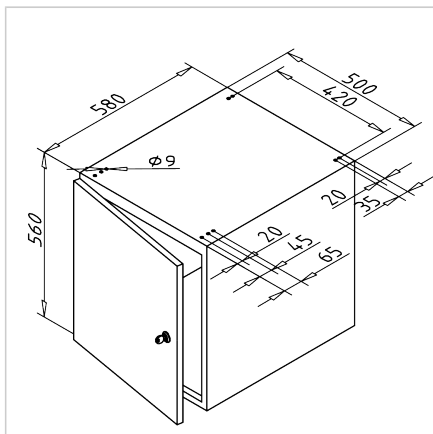

VRATA PREDALNIKA VELIKA LEVA

Šifra: 320816/2

Omarica za delovno mizo nudi dodatni prostor za shranjevanje in pomaga pri učinkoviti organizaciji delovnega okolja.

[Povezava do izdelka →](#)

Tehnični podatki / vključeni artikli

- Jeklo, lakirano
- S priloženim pritrdilnim materialom iz pocinkanega jekla
- Cilindrična ključavnica z 2 ključi, 1 polica
- Največja nosilnost omarice: 200 kg
- **Prosimo, navedite želene barve za ohišje in vrata!**
- Brez doplačila so na voljo naslednje barve:
 - sivo-zelena HF 0001 (podobna RAL 6000)
 - resedno zelena RAL 6011
 - svetlo siva RAL 7035
 - svetlo modra RAL 5012
 - rubinasto rdeča RAL 3003
 - vodno modra RAL 5021
 - antracit RAL 7016
 - rdeče-oranžna RAL 2001
 - briljantno modra RAL 5007
 - srebrno aluminijasta, podobna RAL 9006
- Teža = 43,500 kg/kos