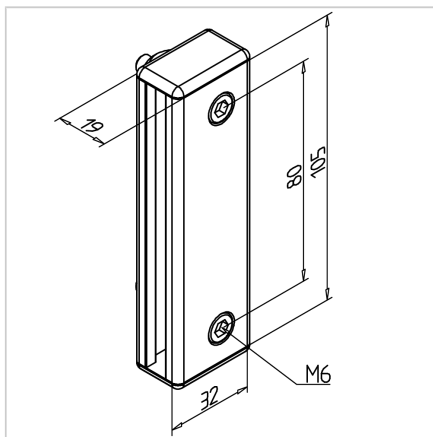

## ZAKLEPNA PLOŠČA 19

Šifra: 211755/0

Plošča za zapah za varno pritrditev in nemoteno zapiranje zapaha v aluminijastih konstrukcijah.

[Povezava do izdelka →](#)

### Tehnični podatki / vključeni artikli

- Aluminij, anodoiziran E6/EV1
- Za profile od 19 x 32
- Končne kapice
- S pritrdilnim materialom iz jekla, cinkano
- Teža = 0,040 kg/komad