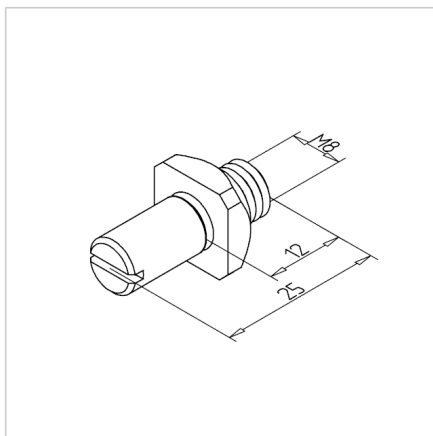

ZAPIRALNI ČEP 25 NERJAVEČ

Šifra: 211758/1

Nosilec z zapahom 25 mm iz nerjavečega jekla za pritrnitev zabojev in predalov, zasnovan za stabilno in hitro montažo na industrijske police.

[Povezava do izdelka →](#)

Tehnični podatki / vključeni artikli

- Nerjaveče jeklo
- Teža = 0,012 kg/kom

Uporaba

- Nosilec za posode za zajemanje, škatle za ostanke
- Nosilne plošče

Navodila za uporabo / način montaže

- Zategnite v utor profila s pomočjo drsne matice