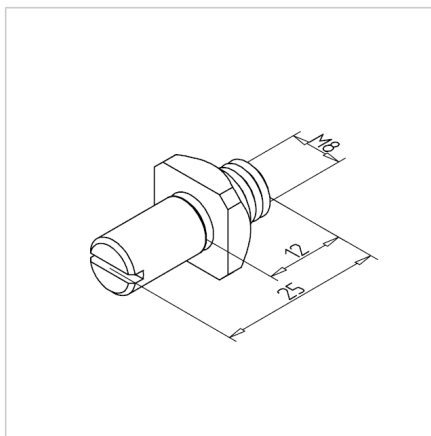

ZAPIRALNI ČEP 25 NERJAVEČ

Šifra: 211758/1

Nosilec z zapahom 25 mm iz nerjavečega jekla za pritrnitev zabojev in predalov, zasnovan za stabilno in hitro montažo na industrijske police.

[Povezava do izdelka →](#)

Tehnični podatki / vključeni artikli

- Nerjaveče jeklo
- Teža = 0,012 kg/kom

Uporaba

- Nosilec za posode za zajemanje, škatle za ostanke
- Nosilne plošče

Navodila za uporabo / način montaže

- Zategnite v utor profila s pomočjo drsne matice