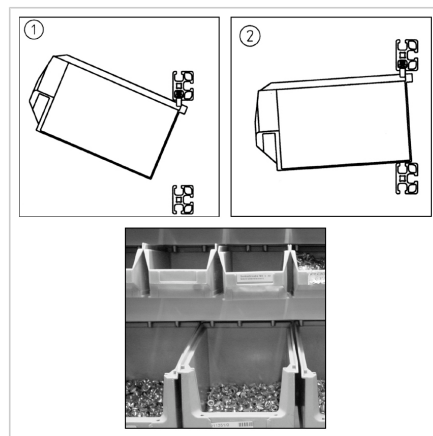

ZAPIRALNI ČEP 25 NERJAVEČ

Šifra: 211758/1

Nosilec z zapahom 25 mm iz nerjavečega jekla za pritrnitev zabojev in predalov, zasnovan za stabilno in hitro montažo na industrijske police.

[Povezava do izdelka →](#)

Tehnični podatki / vključeni artikli

- Nerjaveče jeklo
- Teža = 0,012 kg/kom

Uporaba

- Nosilec za posode za zajemanje, škatle za ostanke
- Nosilne plošče

Navodila za uporabo / način montaže

- Zategnite v utor profila s pomočjo drsne matice