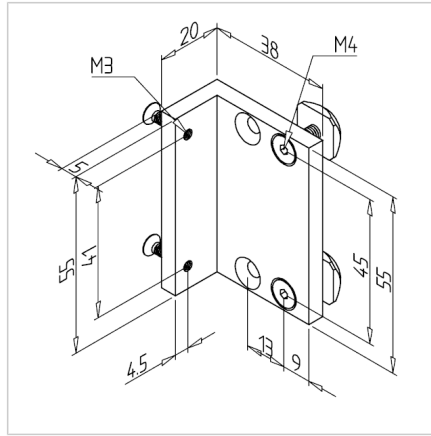

ZAPIRALO S KROGLICO NOSILEC 50

Šifra: 211139/0

[Povezava do izdelka →](#)

Tehnični podatki / vključeni artikli

- Aluminij, eloksiran E6/EV1
- S pritrdilnim materialom iz pocinkanega jekla
- Teža = 0,050 kg/kom

Uporaba

- Montaža sferičnega zatiča 50 na vrata, pokrove
- Odstranljivi površinski elementi
- Hkrati zadrževalec vrat

Navodila za uporabo / način montaže

- Privijte tesno na režo profila s priloženim pritrdilnim materialom