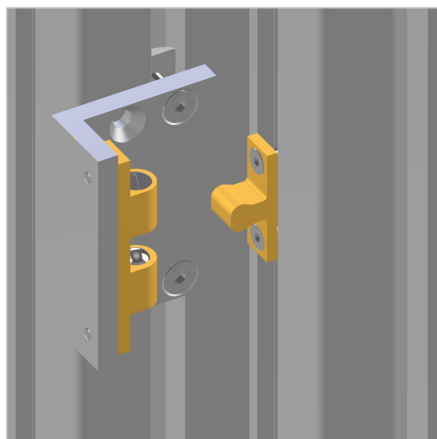

ZAPIRALO S KROGLICO NOSILEC 50

Šifra: 211139/0

[Povezava do izdelka →](#)

Tehnični podatki / vključeni artikli

- Aluminij, eloksiran E6/EV1
- S pritrdilnim materialom iz pocinkanega jekla
- Teža = 0,050 kg/kom

Uporaba

- Montaža sferičnega zatiča 50 na vrata, pokrove
- Odstranljivi površinski elementi
- Hkrati zadrževalec vrat

Navodila za uporabo / način montaže

- Privijte tesno na režo profila s priloženim pritrdilnim materialom