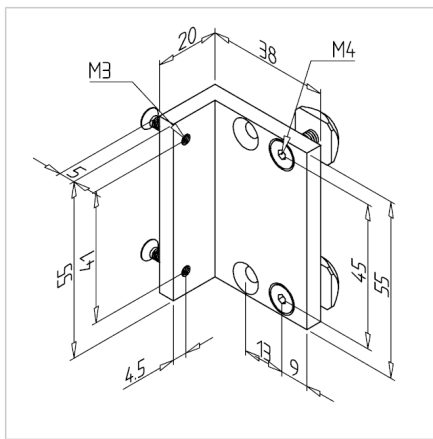

ZAPIRALO S KROGLICO NOSILEC 50

Šifra: 211139/0

[Povezava do izdelka →](#)

Tehnični podatki / vključeni artikli

- Aluminij, eloksiran E6/EV1
- S pritrdilnim materialom iz pocinkanega jekla
- Teža = 0,050 kg/kom

Uporaba

- Montaža sferičnega zatiča 50 na vrata, pokrove
- Odstranljivi površinski elementi
- Hkrati zadrževalec vrat

Navodila za uporabo / način montaže

- Privijte tesno na režo profila s priloženim pritrdilnim materialom