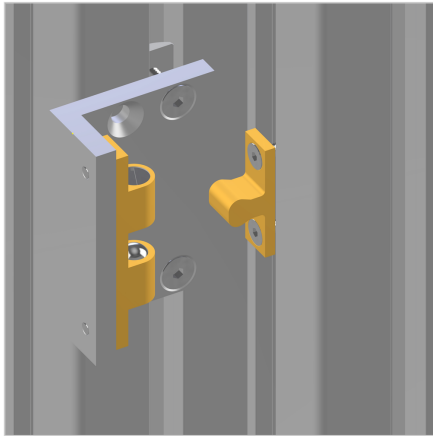

ZAPIRALO S KROGLICO NOSILEC 50

Šifra: 211139/0

[Povezava do izdelka →](#)

Tehnični podatki / vključeni artikli

- Aluminij, eloksiran E6/EV1
- S pritrdilnim materialom iz pocinkanega jekla
- Teža = 0,050 kg/kom

Uporaba

- Montaža sferičnega zatiča 50 na vrata, pokrove
- Odstranljivi površinski elementi
- Hkrati zadrževalec vrat

Navodila za uporabo / način montaže

- Privijte tesno na režo profila s priloženim pritrdilnim materialom