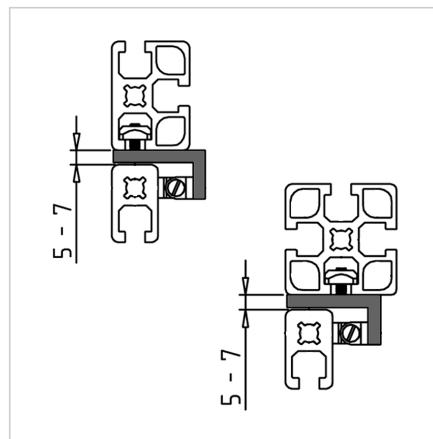

ZAPIRALO S KROGLICO NOSILEC 50

Šifra: 211139/0

[Povezava do izdelka →](#)

Tehnični podatki / vključeni artikli

- Aluminij, eloksiran E6/EV1
- S pritrdilnim materialom iz pocinkanega jekla
- Teža = 0,050 kg/kom

Uporaba

- Montaža sferičnega zatiča 50 na vrata, pokrove
- Odstranljivi površinski elementi
- Hkrati zadrževalec vrat

Navodila za uporabo / način montaže

- Privijte tesno na režo profila s priloženim pritrdilnim materialom