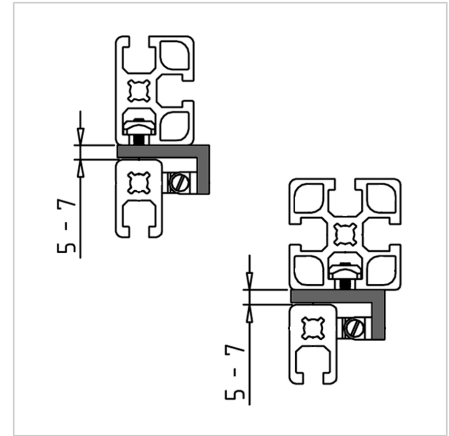

ZAPIRALO S KROGLICO NOSILEC 50

Šifra: 211139/0

[Povezava do izdelka →](#)

Tehnični podatki / vključeni artikli

- Aluminij, eloksiran E6/EV1
- S pritrdilnim materialom iz pocinkanega jekla
- Teža = 0,050 kg/kom

Uporaba

- Montaža sferičnega zatiča 50 na vrata, pokrove
- Odstranljivi površinski elementi
- Hkrati zadrževalec vrat

Navodila za uporabo / način montaže

- Privijte tesno na režo profila s priloženim pritrdilnim materialom