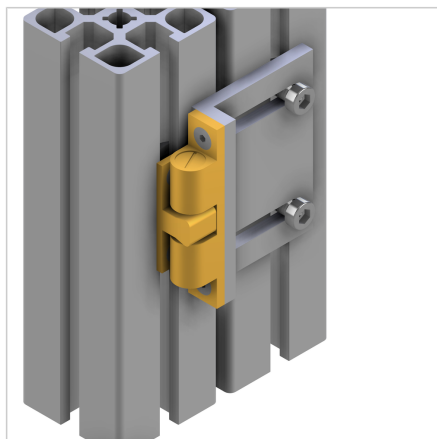

ZAPIRALO S KROGLICO NOSILEC 70

Šifra: 211137/0

[Povezava do izdelka →](#)

Tehnični podatki / vključeni artikli

- Aluminij, anodiziran E6/EV1
- S pritrdilnim materialom iz jekla, cinkano
- Za uporabo na vertikalnih nosilcih, zatič z žogico **ident št. 211137/7** (kvadratne matice s pozicijskim fiksiranjem)
- Teža = 0,050 kg/komad

Uporaba

- Montaža zatiča z žogico 70 na vratih, pokrovih, snemljivih površinskih elementih
- Hkrati deluje kot zadržek vrat
- Pri uporabi profila 32 skrajšajte nosilec

Navodila za uporabo / način montaže

- Privijte tesno na režo profila s priloženim pritrdilnim materialom