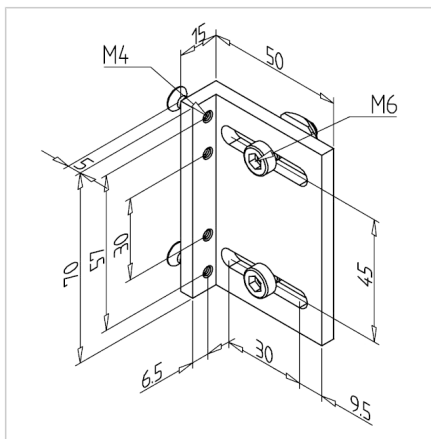

ZAPIRALO S KROGLICO NOSILEC 70

Šifra: 211137/0

[Povezava do izdelka →](#)

Tehnični podatki / vključeni artikli

- Aluminij, anodiziran E6/EV1
- S pritrdilnim materialom iz jekla, cinkano
- Za uporabo na vertikalnih nosilcih, zatič z žogico **ident št. 211137/7** (kvadratne matice s pozicijskim fiksiranjem)
- Teža = 0,050 kg/komad

Uporaba

- Montaža zatiča z žogico 70 na vratih, pokrovih, snemljivih površinskih elementih
- Hkrati deluje kot zadržek vrat
- Pri uporabi profila 32 skrajšajte nosilec

Navodila za uporabo / način montaže

- Privijte tesno na režo profila s priloženim pritrdilnim materialom