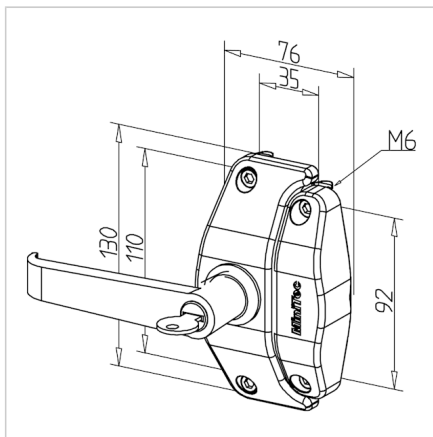

## ZAPIRALO Z ROČAJEM ZA DRSNA VRATA 30

Šifra: 210959/0

Ključavnica za drsna vrata za varno zapiranje drsnih sistemov v industrijskih ali zaščitnih konstrukcijah iz alu profilov.

[Povezava do izdelka →](#)

### Tehnični podatki / vključeni artikli

- Z montažnim materialom iz jekla, pocinkan
- Nameščen ročaj: glej **ident št. 212305/0**
- Fmax. 1000 N
- Teža = 0,441 kg/kom

### Uporaba

- Za profile serije 30
- Zaklepanje vrat in panelov
- Zaključna obdelava profila ni potrebna
- Položaj nastavljiv