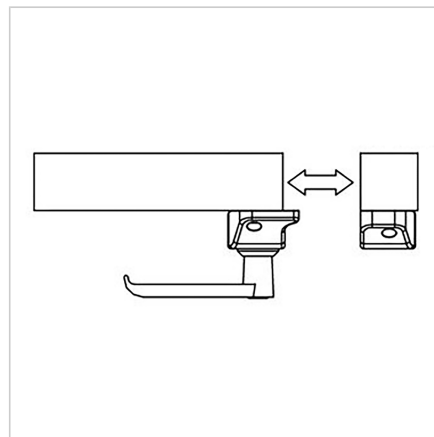

ZAPIRALO Z ROČAJEM ZA DRSNNA VRATA 30

Šifra: 210959/0

Ključavnica za drsna vrata za varno zapiranje drsnih sistemov v industrijskih ali zaščitnih konstrukcijah iz alu profilov.

[Povezava do izdelka →](#)

Tehnični podatki / vključeni artikli

- Z montažnim materialom iz jekla, pocinkan
- Nameščen ročaj: glej **ident št. 212305/0**
- Fmax. 1000 N
- Teža = 0,441 kg/kom

Uporaba

- Za profile serije 30
- Zaklepanje vrat in panelov
- Zaključna obdelava profila ni potrebna
- Položaj nastavljiv