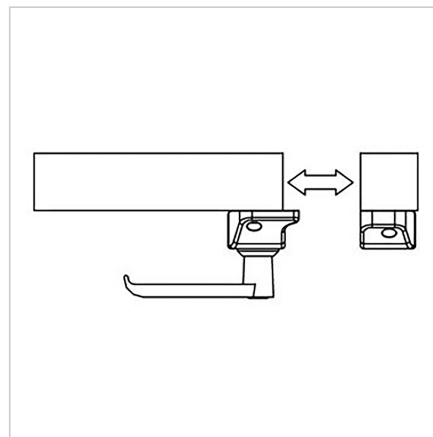

## ZAPIRALO Z ROČAJEM ZA DRSNA VRATA 30

Šifra: 210959/0

Ključavnica za drsna vrata za varno zapiranje drsnih sistemov v industrijskih ali zaščitnih konstrukcijah iz alu profilov.

[Povezava do izdelka →](#)

### Tehnični podatki / vključeni artikli

- Z montažnim materialom iz jekla, pocinkan
- Nameščen ročaj: glej **ident št. 212305/0**
- Fmax. 1000 N
- Teža = 0,441 kg/kom

### Uporaba

- Za profile serije 30
- Zaklepanje vrat in panelov
- Zaključna obdelava profila ni potrebna
- Položaj nastavljiv