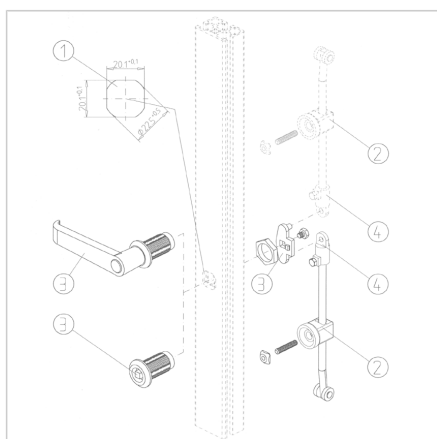

ZAPORNI DROG 32 BREZ KLJUČAVNICE, 4-KT, 2 PALICI

Šifra: 211798/4

Ročni zaklep z dvema palicama za hkratno zaklepanje zgoraj in spodaj v profilih 32 – za varna industrijska vrata brez ključavnice.

[Povezava do izdelka →](#)

Tehnični podatki / vključeni artikli

- Ročaj brez ključavnice
- Nosilec palice iz pocinkanega jekla
Presežna palica z valjčki (L = 1100 mm),
pocinkano jeklo
Vodilo palice iz črne plastike z vbrizgano
matico M6
- Teža = 1.179 kg/kos

Uporaba

- Za zaklepanje vrat na zgornji ali spodnji
prečni letvi
Še posebej primeren za krmilne omare in
dvokrilna vrata

Navodila za uporabo / način montaže

- Vstavite kvadratno vdolbino v vertikalni
profil vrat
Privijte nastavljivi vijak M6 x 30 v vodilo
palice, na nastavljivi vijak rahlo privijte
matico, v utor vstavite kvadratno matico
in pritrdite vodilo palice na mestu. Privijte
ročni zatič na ročni ključ ali ročaj. Vstavite
palico z odbojem v vodilo palice in jo
pritrdite na ročni zatič