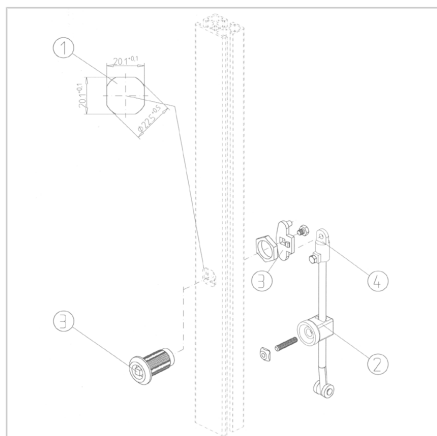

ZAPORNI DROG 32 Z VZVODNO KLJUČAVNICO, 4-KT, 1 PALICA

Šifra: 211798/0

Zaklep z eno palico za profile serije 32, idealna za varno in enostavno zapiranje vrat in pokrovov v industrijskih konstrukcijah.

[Povezava do izdelka →](#)

Tehnični podatki / vključeni artikli

- Ročaj brez ključavnice
- Nosilec palice iz pocinkanega jekla
Presežna palica z valjčki (L = 1100 mm),
pocinkano jeklo
Vodilo palice iz črne plastike z vbrizgano
matico M6
- Teža = 0.692 kg/kos

Uporaba

- Za zaklepanje vrat na zgornji ali spodnji
prečni letvi
Še posebej primeren za krmilne omare in
dvokrilna vrata

Navodila za uporabo / način montaže

- Vstavite kvadratno vdolbino v vertikalni
profil vrat
Privijte nastavljivi vijak M6 x 30 v vodilo
palice, na nastavljivi vijak rahlo privijte
matico, v utor vstavite kvadratno matico
in pritrdite vodilo palice na mestu. Privijte
ročni zatič na ročni ključ ali ročaj. Vstavite
palico z odbojem v vodilo palice in jo
pritrdite na ročni zatič