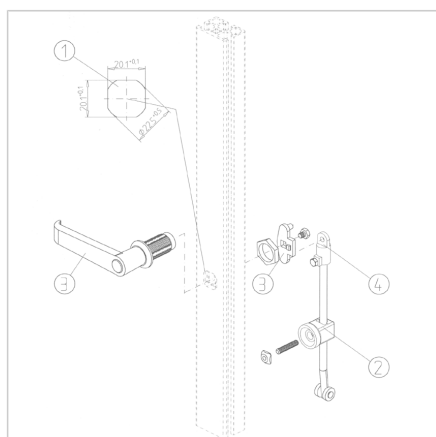

## ZAPORNI DROG 45 BREZ KLJUČAVNICE, 4-KT, 1 PALICA

Šifra: 211788/3

Zaklep brez ključavnice z eno palico za varno zaklepanje vrat na alu profilih 45. Učinkovita rešitev za krmilne omare in zaščitna ohišja.

### Tehnični podatki / vključeni artikli

- Ročaj brez ključavnice
- Nosilec palice iz pocinkanega jekla  
Presežna palica z valjčki (L = 1100 mm),  
pocinkano jeklo  
Vodilo palice iz črne plastike z vbrizgano  
matico M6
- Teža = 0,711 kg/kos

### Uporaba

- Za zaklepanje vrat na zgornji ali spodnji  
prečni letvi  
Še posebej primeren za krmilne omare in  
dvokrilna vrata

### Navodila za uporabo / način montaže

- Vstavite kvadratno vdolbino v vertikalni  
profil vrat  
Privijte nastavljivi vijak M6 x 30 v vodilo  
palice, na nastavljivi vijak rahlo privijte  
matico, v utor vstavite kvadratno matico  
in pritrdite vodilo palice na mestu. Privijte  
ročni zatič na ročni ključ ali ročaj. Vstavite  
palico z odbojem v vodilo palice in jo  
pritrdite na ročni zatič