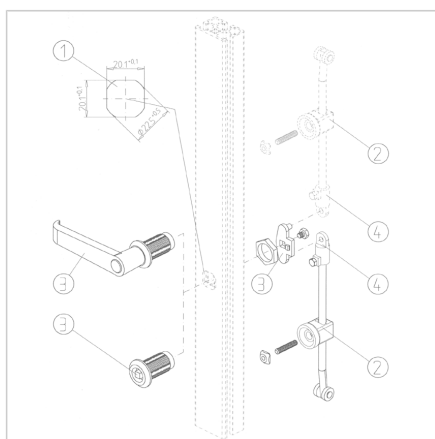

ZAPORNI DROG 45 BREZ KLJUČAVNICE, 4-KT, 2 PALICI

Šifra: 211788/4

Ročni zaklep z dvema palicama za hkratno zaklepanje zgoraj in spodaj v profilih serije 45 - za varna industrijska vrata brez ključavnice.

[Povezava do izdelka →](#)

Tehnični podatki / vključeni artikli

- Ročaj brez ključavnice
- Nosilec palice iz pocinkanega jekla
Presežna palica z valjčki (L = 1100 mm),
pocinkano jeklo
Vodilo palice iz črne plastike z vbrizgano
matico M6
- Teža = 1.199 kg/kos

Uporaba

- Za zaklepanje vrat na zgornji ali spodnji
prečni letvi
Še posebej primeren za krmilne omare in
dvokrilna vrata

Navodila za uporabo / način montaže

- Vstavite kvadratno vdolbino v vertikalni
profil vrat
Privijte nastavljivi vijak M6 x 30 v vodilo
palice, na nastavljivi vijak rahlo privijte
matico, v utor vstavite kvadratno matico
in pritrdite vodilo palice na mestu. Privijte
ročni zatič na ročni ključ ali ročaj. Vstavite
palico z odbojem v vodilo palice in jo
pritrdite na ročni zatič