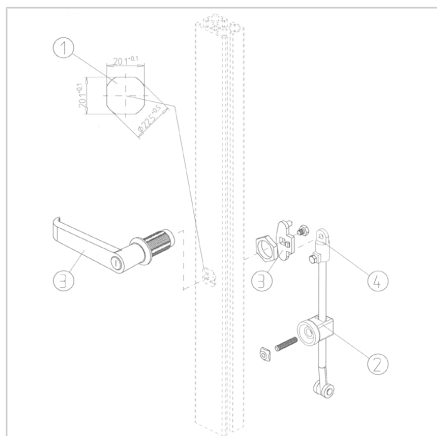

## ZAPORNI DROG 45 S CIL. KLJUČAVNICO, 4-KT, 1 PALICA

Šifra: 211788/5

Zaklepna palica s cilindrično ključavnico in eno palico za varno zaklepanje vrat iz profilov serije 45 v industrijskih aplikacijah.

[Povezava do izdelka →](#)

### Tehnični podatki / vključeni artikli

- Ročaj brez ključavnice
- Nosilec palice iz pocinkanega jekla  
Presežna palica z valjčki (L = 1100 mm),  
pocinkano jeklo  
Vodilo palice iz črne plastike z vbrizgano  
matico M6
- Teža = 0.748 kg/kos

### Uporaba

- Za zaklepanje vrat na zgornji ali spodnji  
prečni letvi  
Še posebej primeren za krmilne omare in  
dvokrilna vrata

### Navodila za uporabo / način montaže

- Vstavite kvadratno vdolbino v vertikalni  
profil vrat  
Privijte nastavljivi vijak M6 x 30 v vodilo  
palice, na nastavljivi vijak rahlo privijte  
matico, v utor vstavite kvadratno matico  
in pritrdite vodilo palice na mestu. Privijte  
ročni zatič na ročni ključ ali ročaj. Vstavite  
palico z odbojem v vodilo palice in jo  
pritrdite na ročni zatič