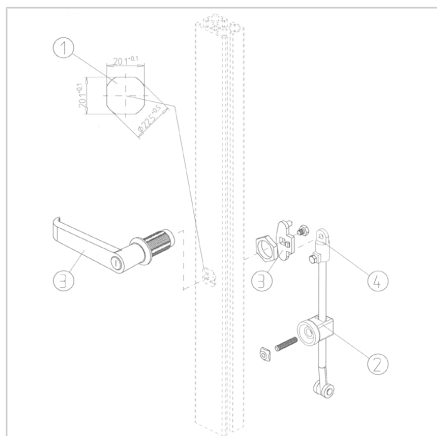

ZAPORNI DROG 45 S CIL. KLJUČAVNICO, 4-KT, 1 PALICA

Šifra: 211788/5

Zaklepna palica s cilindrično ključavnico in eno palico za varno zaklepanje vrat iz profilov serije 45 v industrijskih aplikacijah.

[Povezava do izdelka →](#)

Tehnični podatki / vključeni artikli

- Ročaj brez ključavnice
- Nosilec palice iz pocinkanega jekla
Presežna palica z valjčki (L = 1100 mm),
pocinkano jeklo
Vodilo palice iz črne plastike z vbrizgano
matico M6
- Teža = 0.748 kg/kos

Uporaba

- Za zaklepanje vrat na zgornji ali spodnji
prečni letvi
Še posebej primeren za krmilne omare in
dvokrilna vrata

Navodila za uporabo / način montaže

- Vstavite kvadratno vdolbino v vertikalni
profil vrat
Privijte nastavljivi vijak M6 x 30 v vodilo
palice, na nastavljivi vijak rahlo privijte
matico, v utor vstavite kvadratno matico
in pritrdite vodilo palice na mestu. Privijte
ročni zatič na ročni ključ ali ročaj. Vstavite
palico z odbojem v vodilo palice in jo
pritrdite na ročni zatič