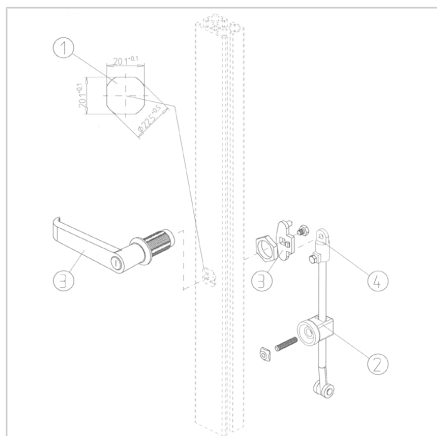

## ZAPORNI DROG 45 S CIL. KLJUČAVNICO, 4-KT, 1 PALICA

Šifra: 211798/5

Zaklepna palica s cilindrično ključavnico in eno palico za varno zaklepanje vrat iz profilov mere 32 v industrijskih aplikacijah.

[Povezava do izdelka →](#)

### Tehnični podatki / vključeni artikli

- Ročaj brez ključavnice
- Nosilec palice iz pocinkanega jekla  
Presežna palica z valjčki (L = 1100 mm),  
pocinkano jeklo  
Vodilo palice iz črne plastike z vbrizgano  
matico M6
- Teža = 0.729 kg/kos

### Uporaba

- Za zaklepanje vrat na zgornji ali spodnji  
prečni letvi  
Še posebej primeren za krmilne omare in  
dvokrilna vrata

### Navodila za uporabo / način montaže

- Vstavite kvadratno vdolbino v vertikalni  
profil vrat  
Privijte nastavljivi vijak M6 x 30 v vodilo  
palice, na nastavljivi vijak rahlo privijte  
matico, v utor vstavite kvadratno matico  
in pritrdite vodilo palice na mestu. Privijte  
ročni zatič na ročni ključ ali ročaj. Vstavite  
palico z odbojem v vodilo palice in jo  
pritrdite na ročni zatič