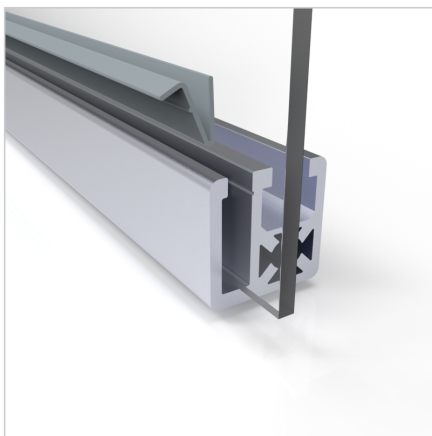

## ZAŠČITNO POLJE SG 750 x 1820 POLIKARBONAT - KP 32x32

Šifra: 230113/0

Modularne panelne ograje 750 x 1820 iz polikarbonata omogočajo hitro montažo, prilagodljivo razmejitev in varno delovno okolje.

[Povezava do izdelka →](#)

### Tehnični podatki / vključeni artikli

- Iz klemskega profila 32 x 32 UL, popolnoma predhodno sestavljeno
- S polikarbonatom 5 mm
- Standardna višina HS: 1820 mm
- Teža = 13,259 kg/kos

### Uporaba

- Za ograjevanje nevarnih območij
- Kot zaščita stroja