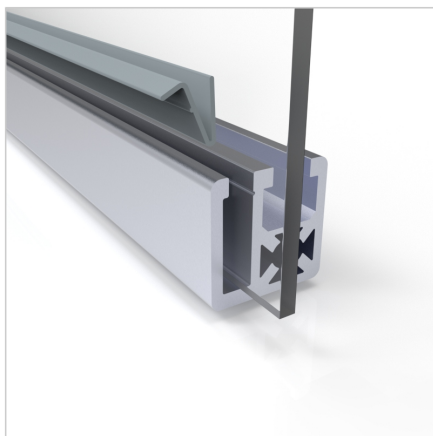

ZAŠČITNO POLJE SG 750 x 1820 POLIKARBONAT - KP 32x32

Šifra: 230113/0

Modularne panelne ograje 750 x 1820 iz polikarbonata omogočajo hitro montažo, prilagodljivo razmejitev in varno delovno okolje.

[Povezava do izdelka →](#)

Tehnični podatki / vključeni artikli

- Iz klemskega profila 32 x 32 UL, popolnoma predhodno sestavljeno
- S polikarbonatom 5 mm
- Standardna višina HS: 1820 mm
- Teža = 13,259 kg/kos

Uporaba

- Za ograjevanje nevarnih območij
- Kot zaščita stroja

Navodila za uporabo / način montaže

- Namestite zaščitni panel na stebre brez zaščite z uporabo montažnega kompleta 19 **ident št.** 230010/0 ali montažnega kompleta za SG panele **ident št.** 230011/0